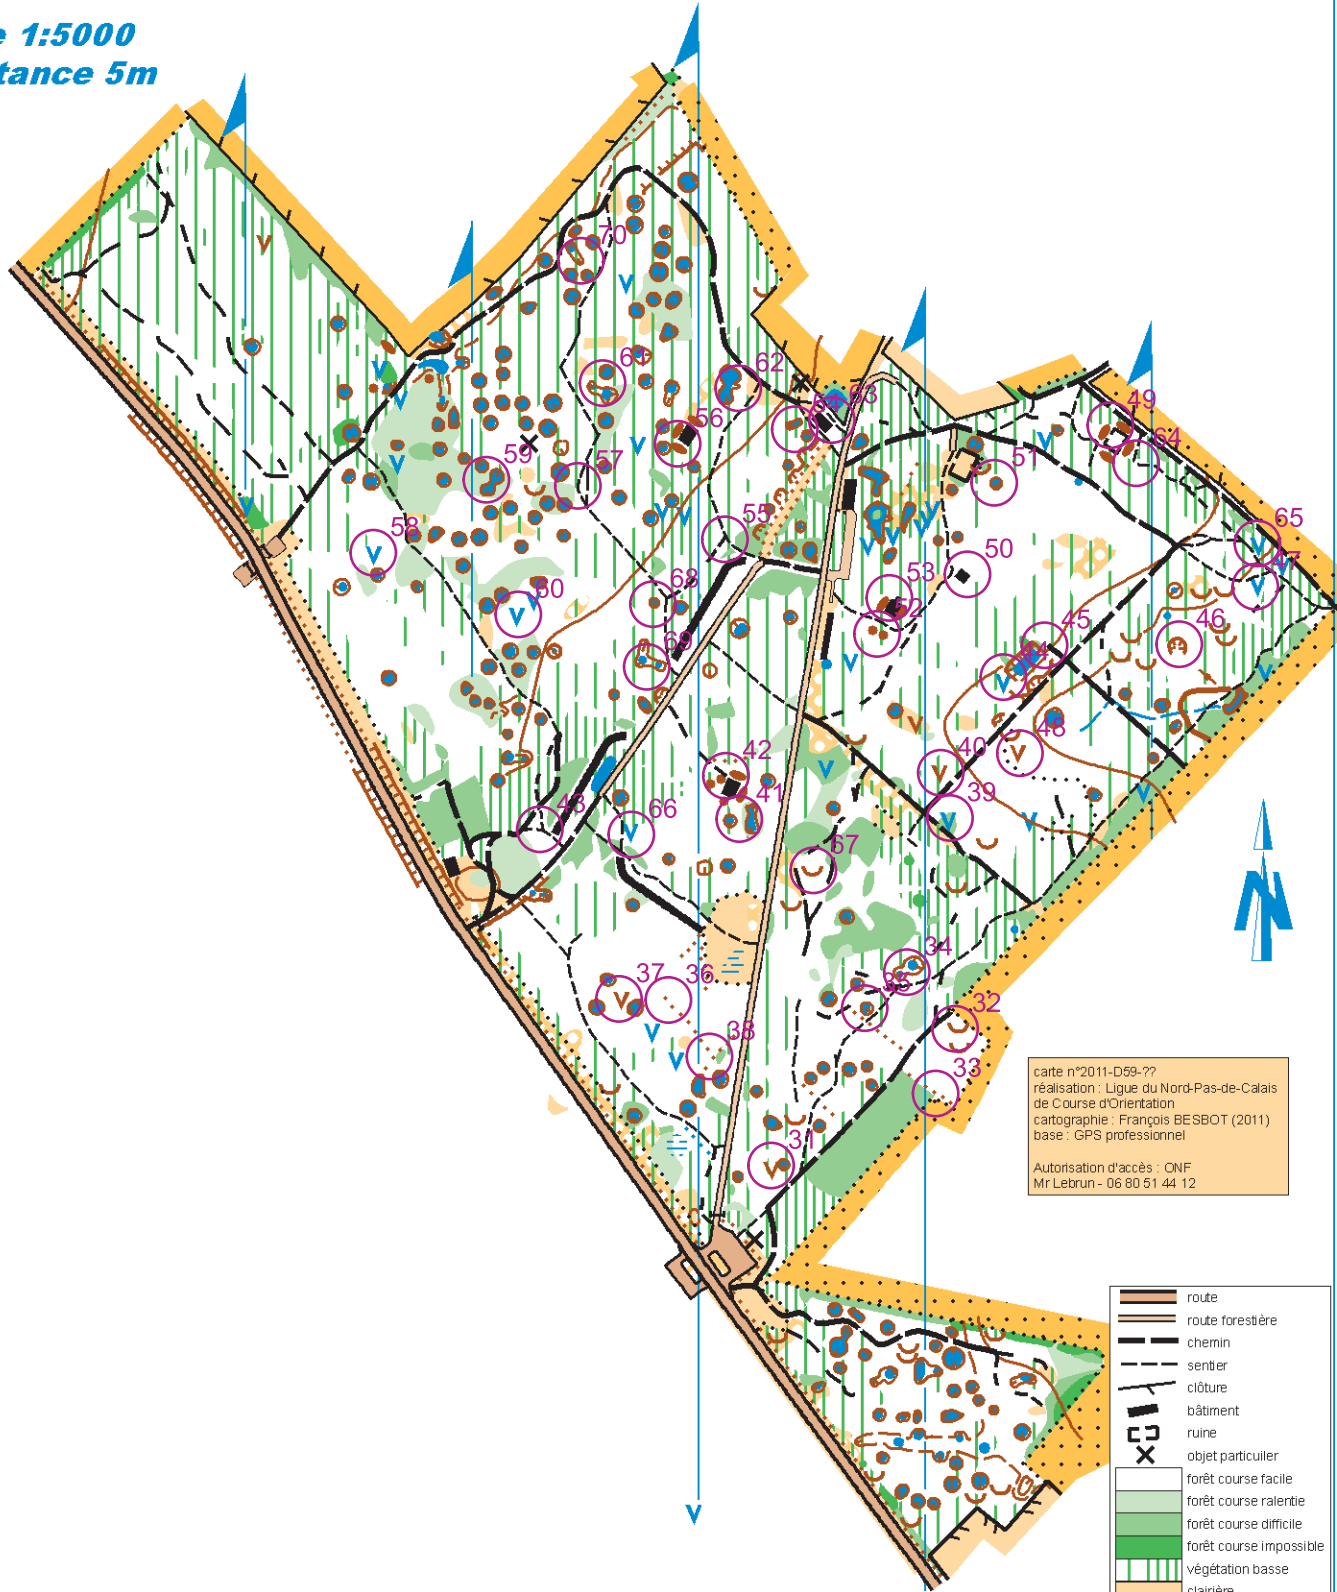

Le Bois des 8 Rues Morbecque (59) partie Nord Est

échelle 1:5000
équidistance 5m

carte n°2011-D59-??
réalisation : Ligue du Nord-Pas-de-Calais
de Course d'Orientation
cartographie : François BESBOT (2011)
base : GPS professionnel

Autorisation d'accès : ONF
Mr Lebrun - 06 80 51 44 12

- route
- route forestière
- chemin
- sentier
- clôture
- bâtiment
- ruine
- objet particulier
- forêt course facile
- forêt course ralentie
- forêt course difficile
- forêt course impossible
- végétation basse
- clairière
- arbres dispersés
- prairie
- terrain cultivé
- limite de végétation
- courbe de niveau
- fossé
- trou
- butte
- abrupt de terre
- trou d'eau
- marécage
- ruisseau