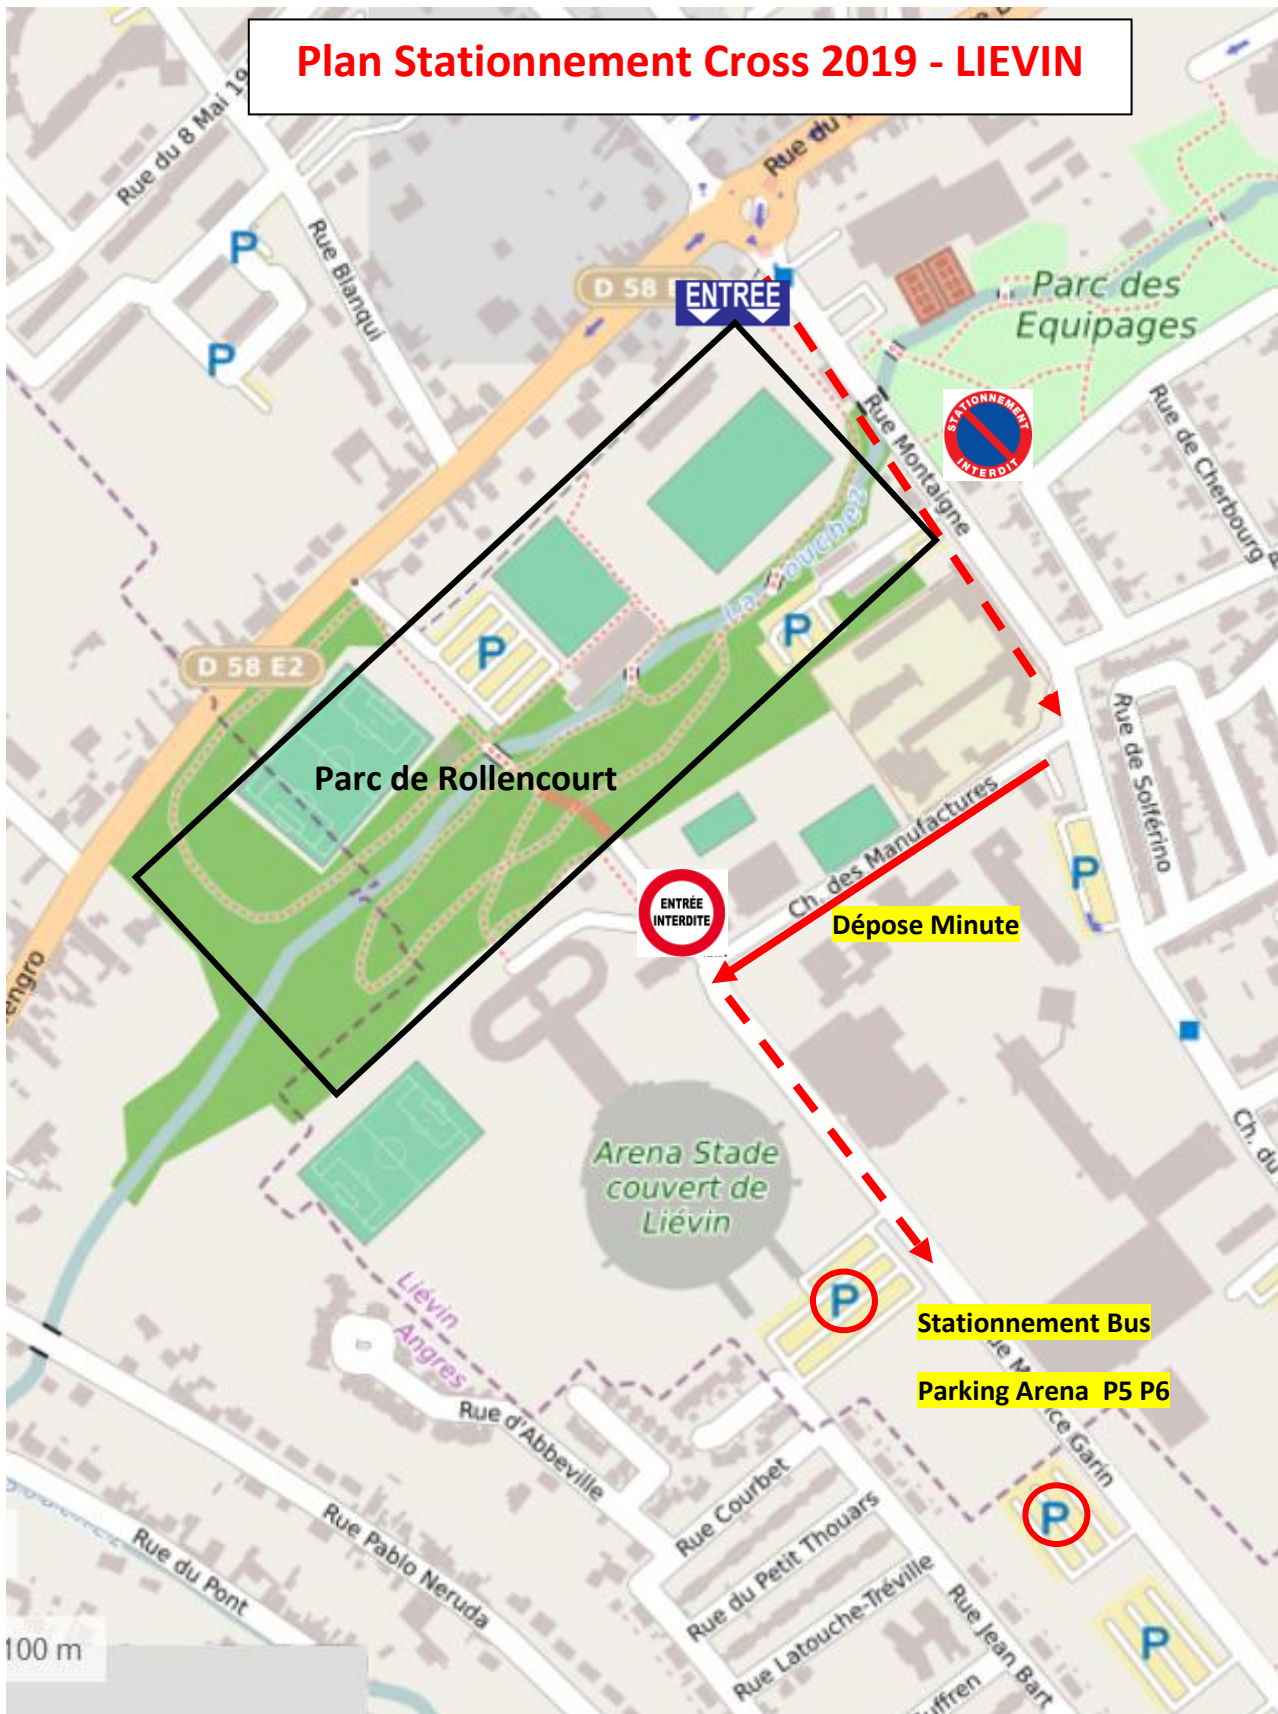

Plan Stationnement Cross 2019 - LIEVIN

Dispositif de Sécurité et de Stationnement

- Contrôle assurée par la police municipale et le Service départemental.
- Stationnement aux parkings de l'Arena après dépose minute.
- Entrée obligatoire par l'entrée du Parc.