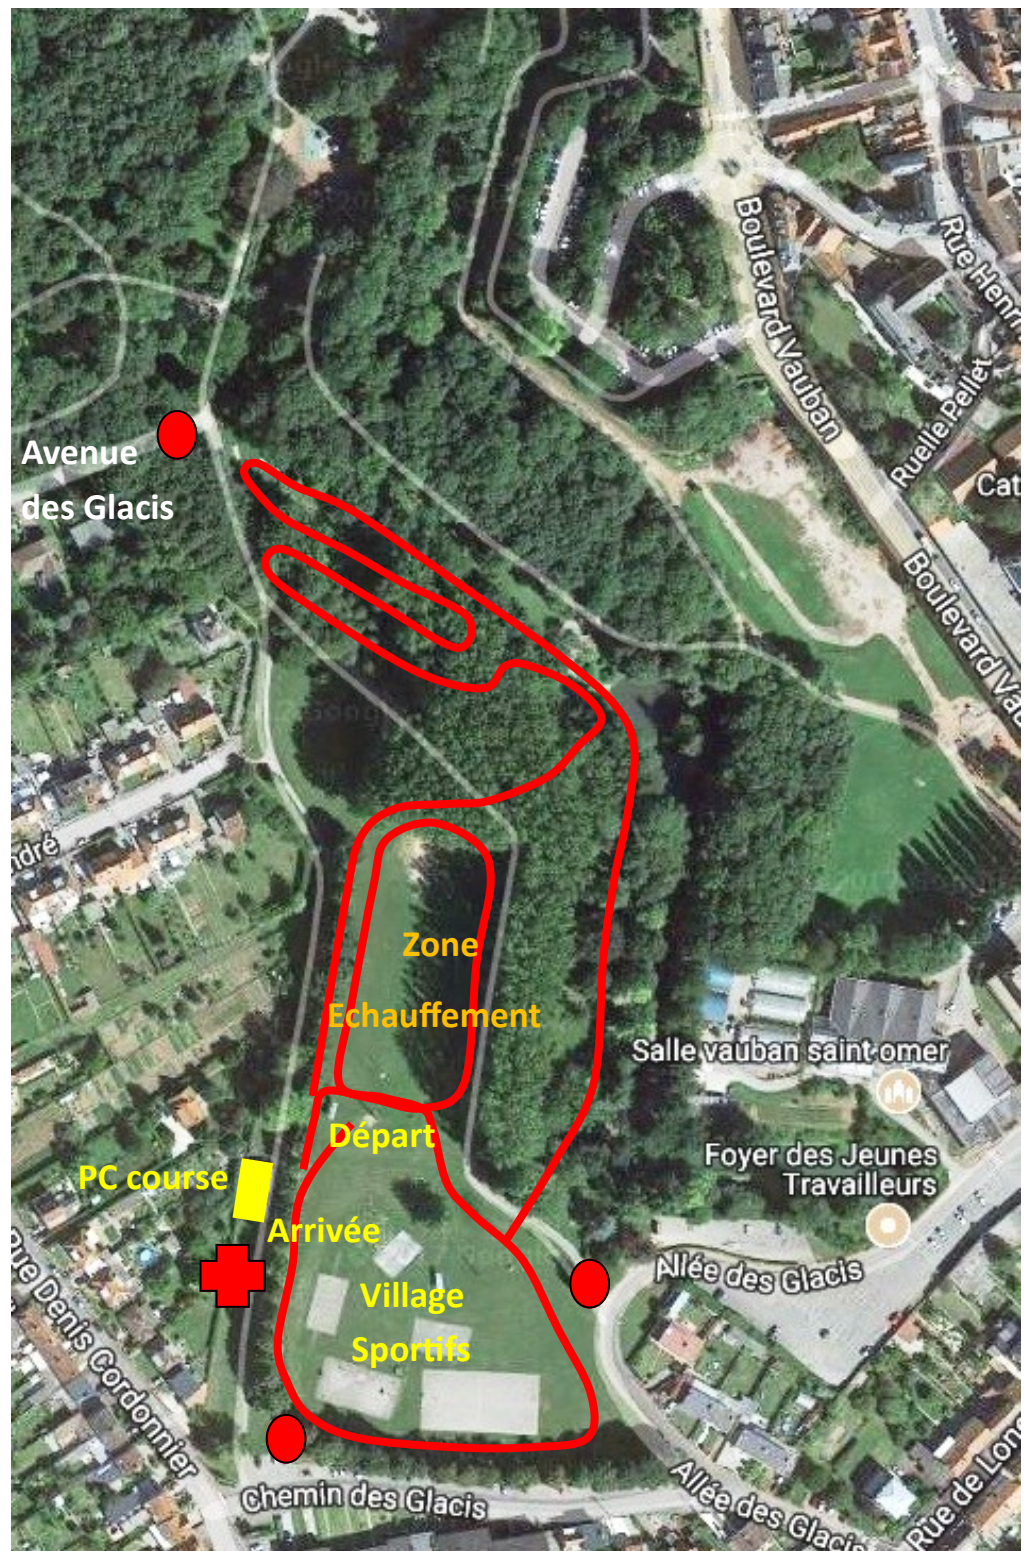

17/11/2021

Parc des Glacis
Saint-Omer