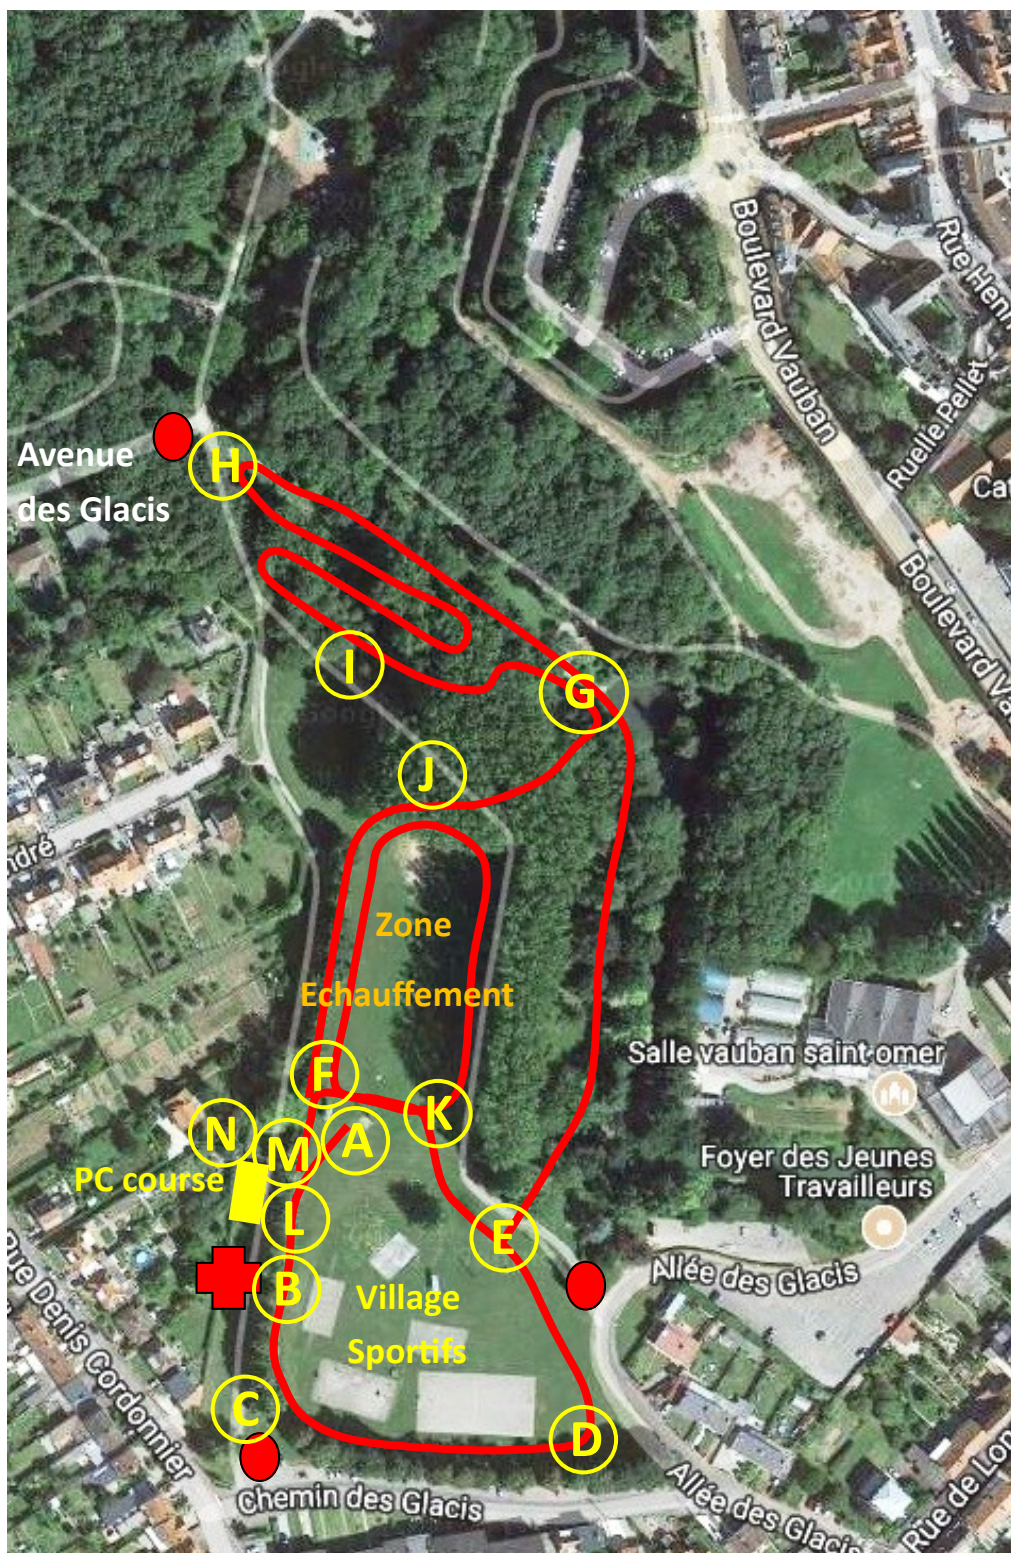

17/11/2021

Parc des Glacis
Saint-Omer

Contact Organisation et Sécurité :
Bruno VERNEAU
06.17.26.39.45

Contact Pc Course :
Pierre GREMMINGER
06.31.30.57.53

Plan Répartition Jurys