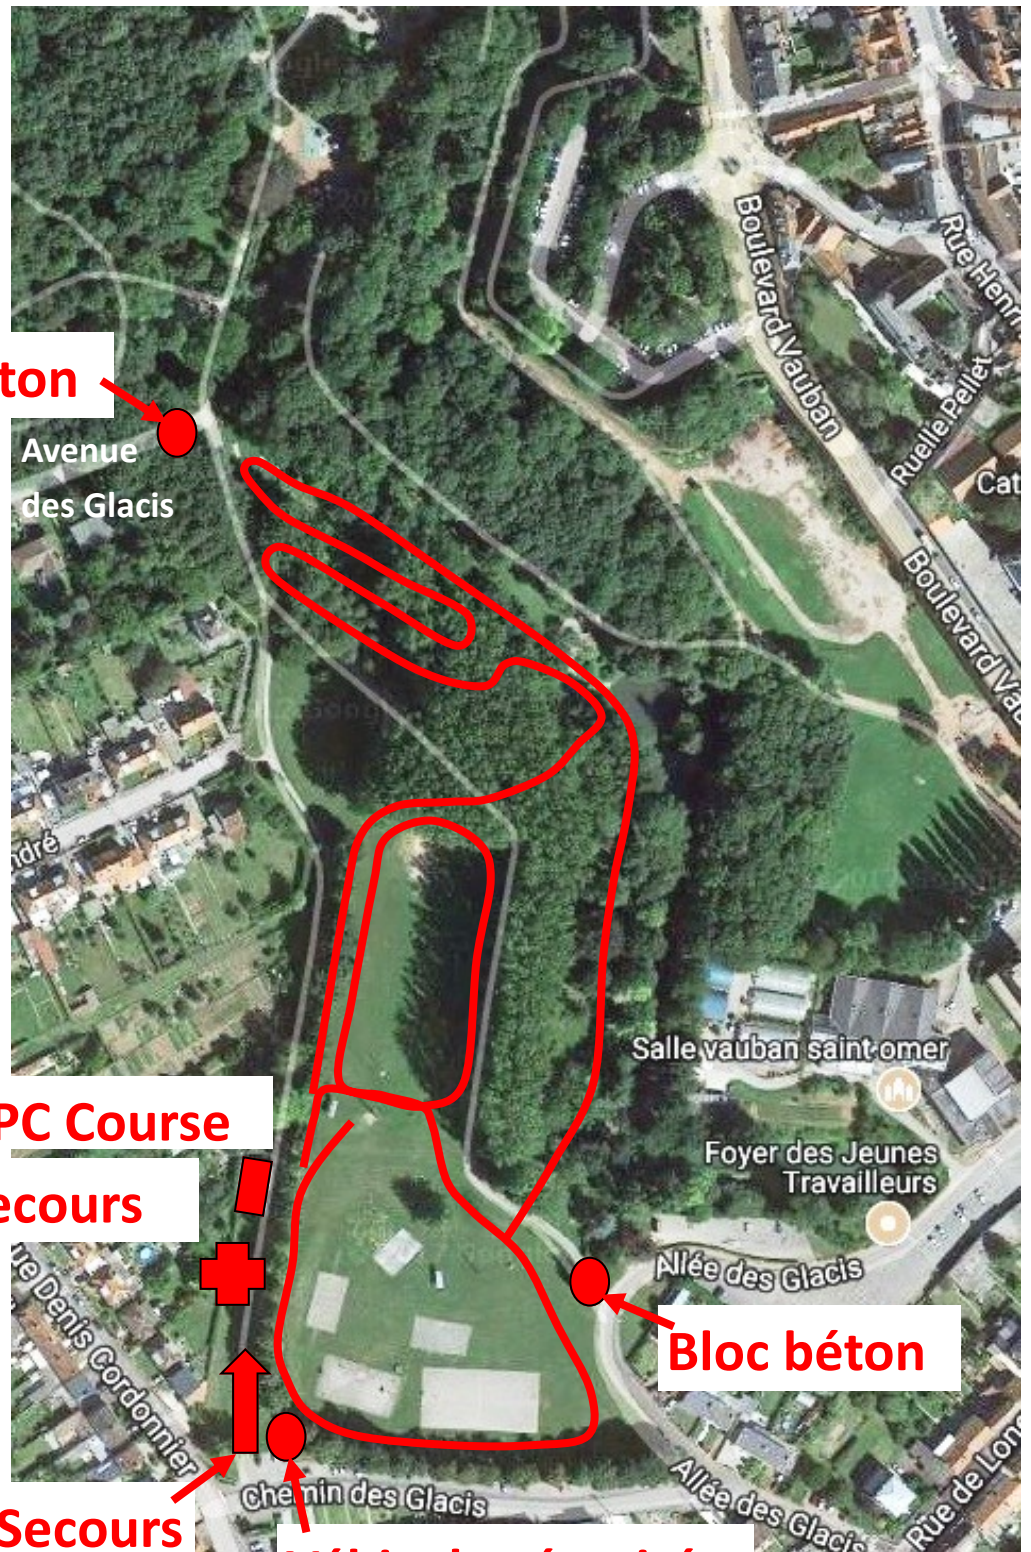

CROSS District Saint-Omer 2021

17/11/2021

Parc des Glacis
Saint-Omer

CROSS District Saint-Omer 2021

17/11/2021

Parc des Glacis
Saint-Omer

Boucle XL
1150 m

départ

arrivée

CROSS District Saint-Omer 2021

17/11/2021

Parc des Glacis
Saint-Omer

Boucle L
820 m

départ

arrivée

CROSS District Saint-Omer 2021

17/11/2021

Parc des Glacis
Saint-Omer

CROSS District Saint-Omer 2021

17/11/2021

Parc des Glacis
Saint-Omer

CROSS UNSS District Saint-Omer 2021

17/11/20219

Parc des Glacis
Saint-Omer