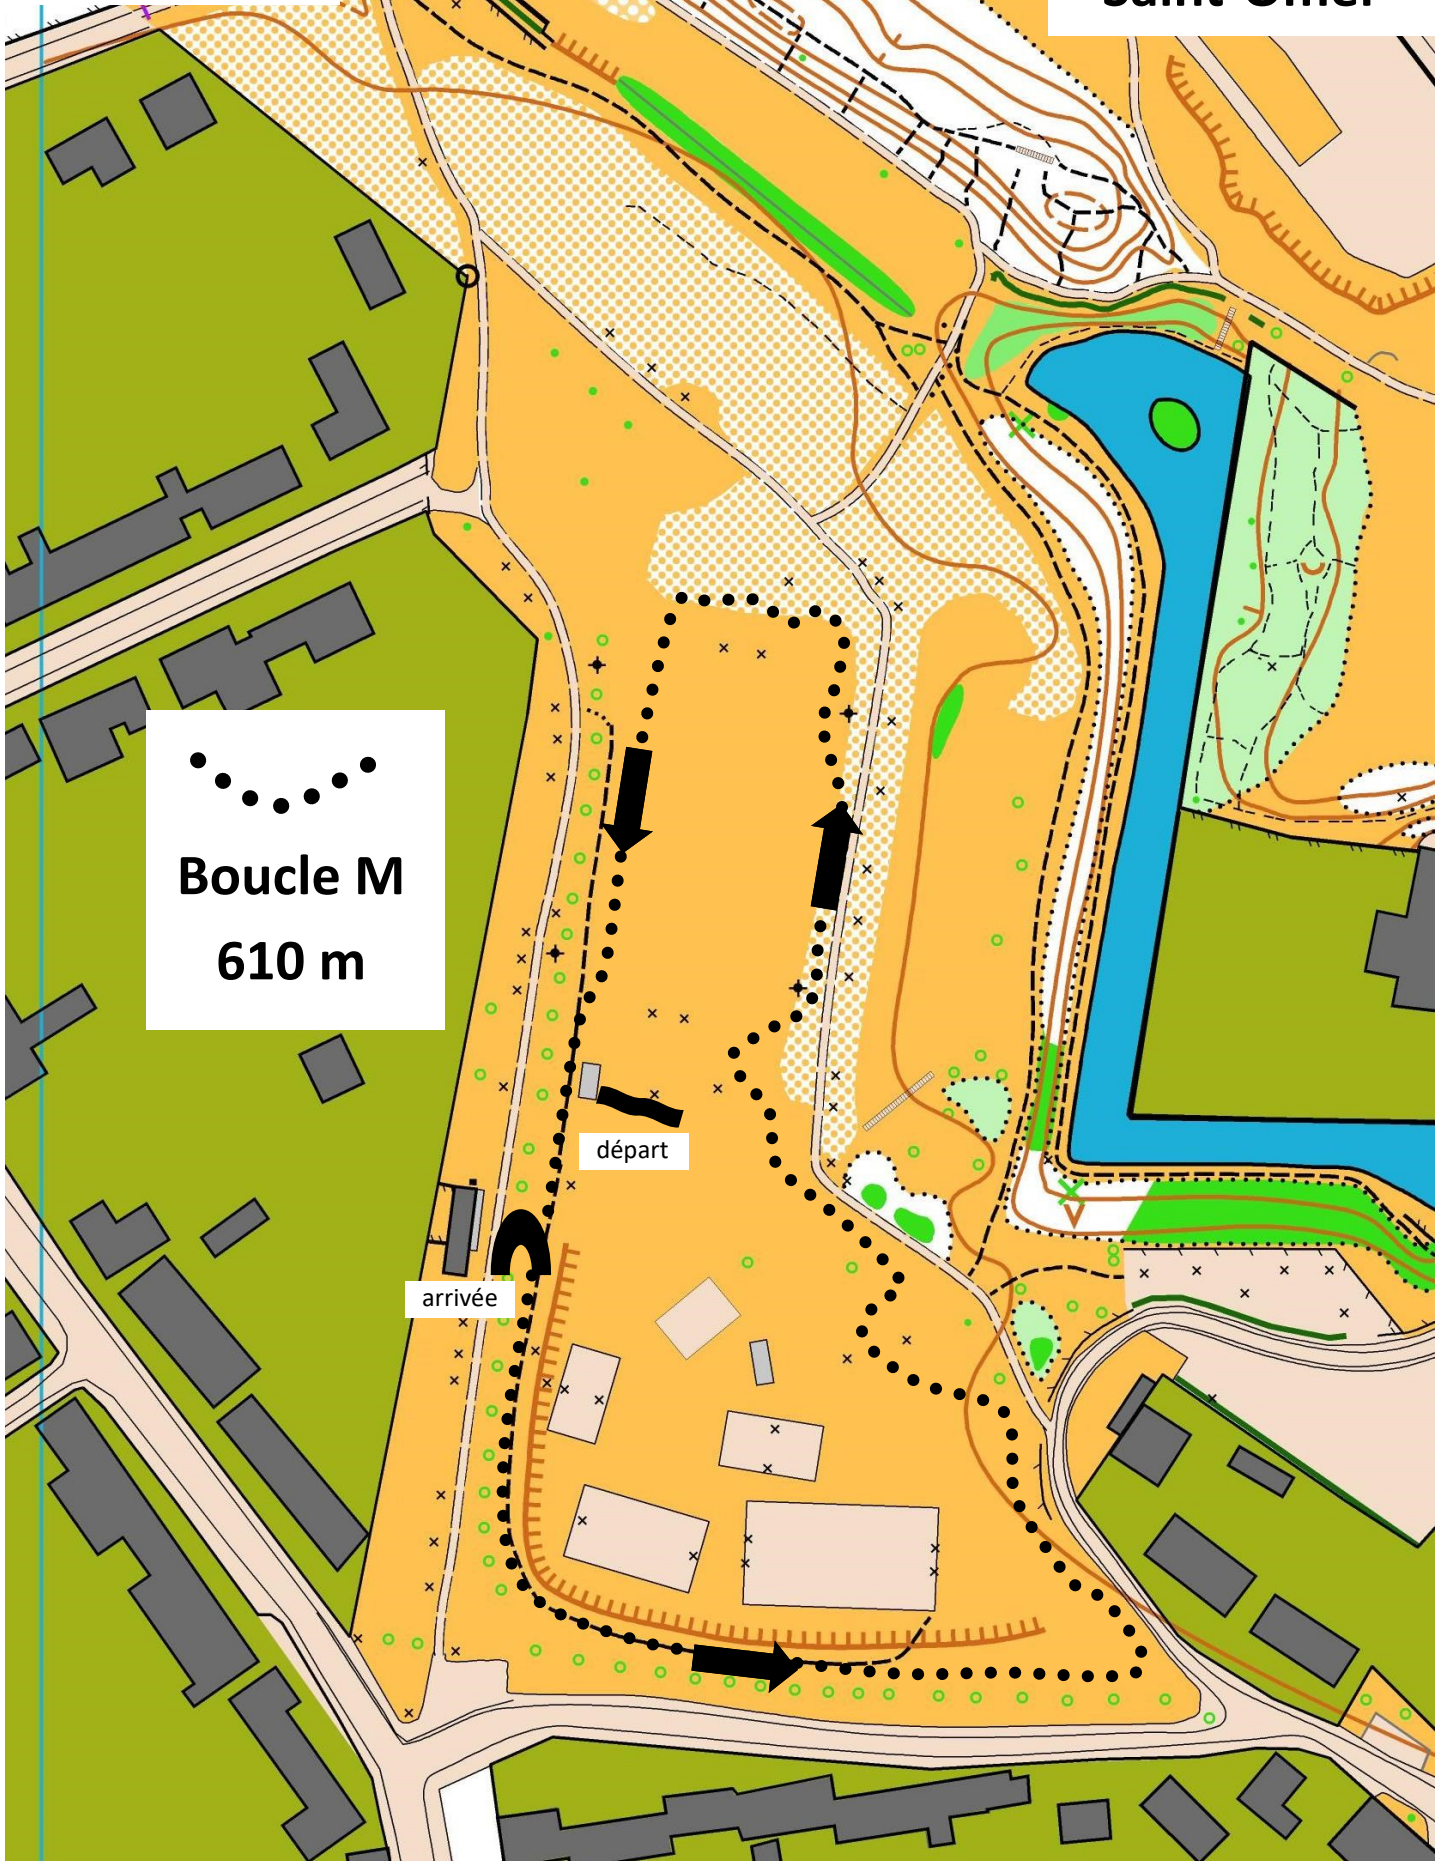

CROSS District Saint-Omer 2021

17/11/2021

Parc des Glacis
Saint-Omer

CROSS District Saint-Omer 2021

17/11/2021

Parc des Glacis
Saint-Omer

Boucle XL
1150 m

départ

arrivée

CROSS District Saint-Omer 2021

17/11/2021

Parc des Glacis
Saint-Omer

Boucle L
820 m

départ

arrivée

CROSS District Saint-Omer 2021

17/11/2021

Parc des Glacis
Saint-Omer

CROSS District Saint-Omer 2021

17/11/2021

Parc des Glacis
Saint-Omer

CROSS UNSS District Saint-Omer 2021

17/11/20219

Parc des Glacis
Saint-Omer