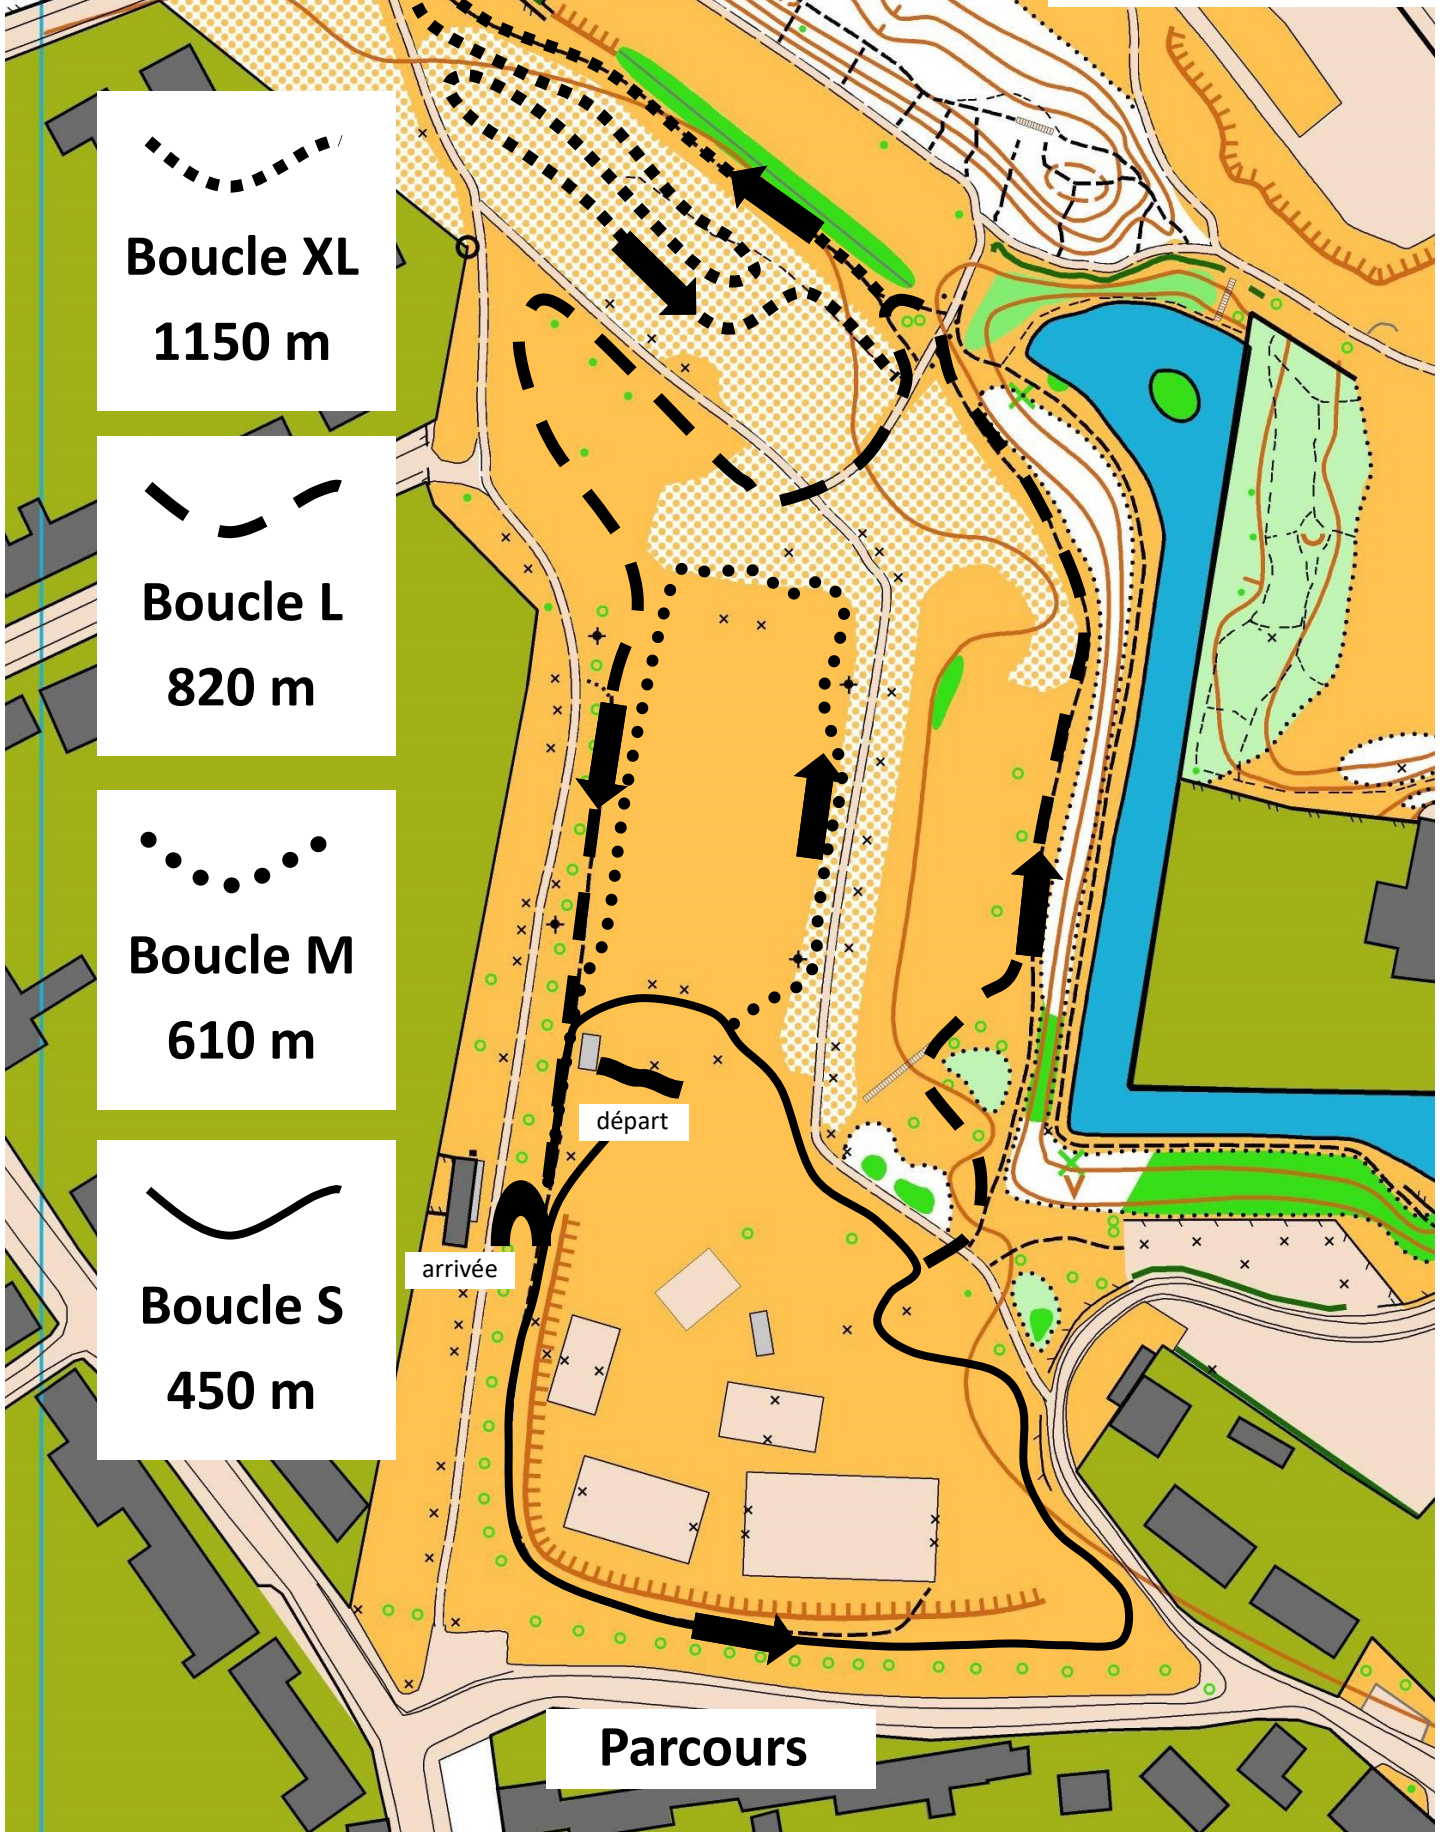

CROSS District Saint-Omer 2021

17/11/2021

Parc des Glacis
Saint-Omer

CROSS District Saint-Omer 2021

17/11/2021

Parc des Glacis
Saint-Omer

Boucle XL
1150 m

départ

arrivée

CROSS District Saint-Omer 2021

17/11/2021

Parc des Glacis
Saint-Omer

Boucle L
820 m

départ

arrivée

CROSS District Saint-Omer 2021