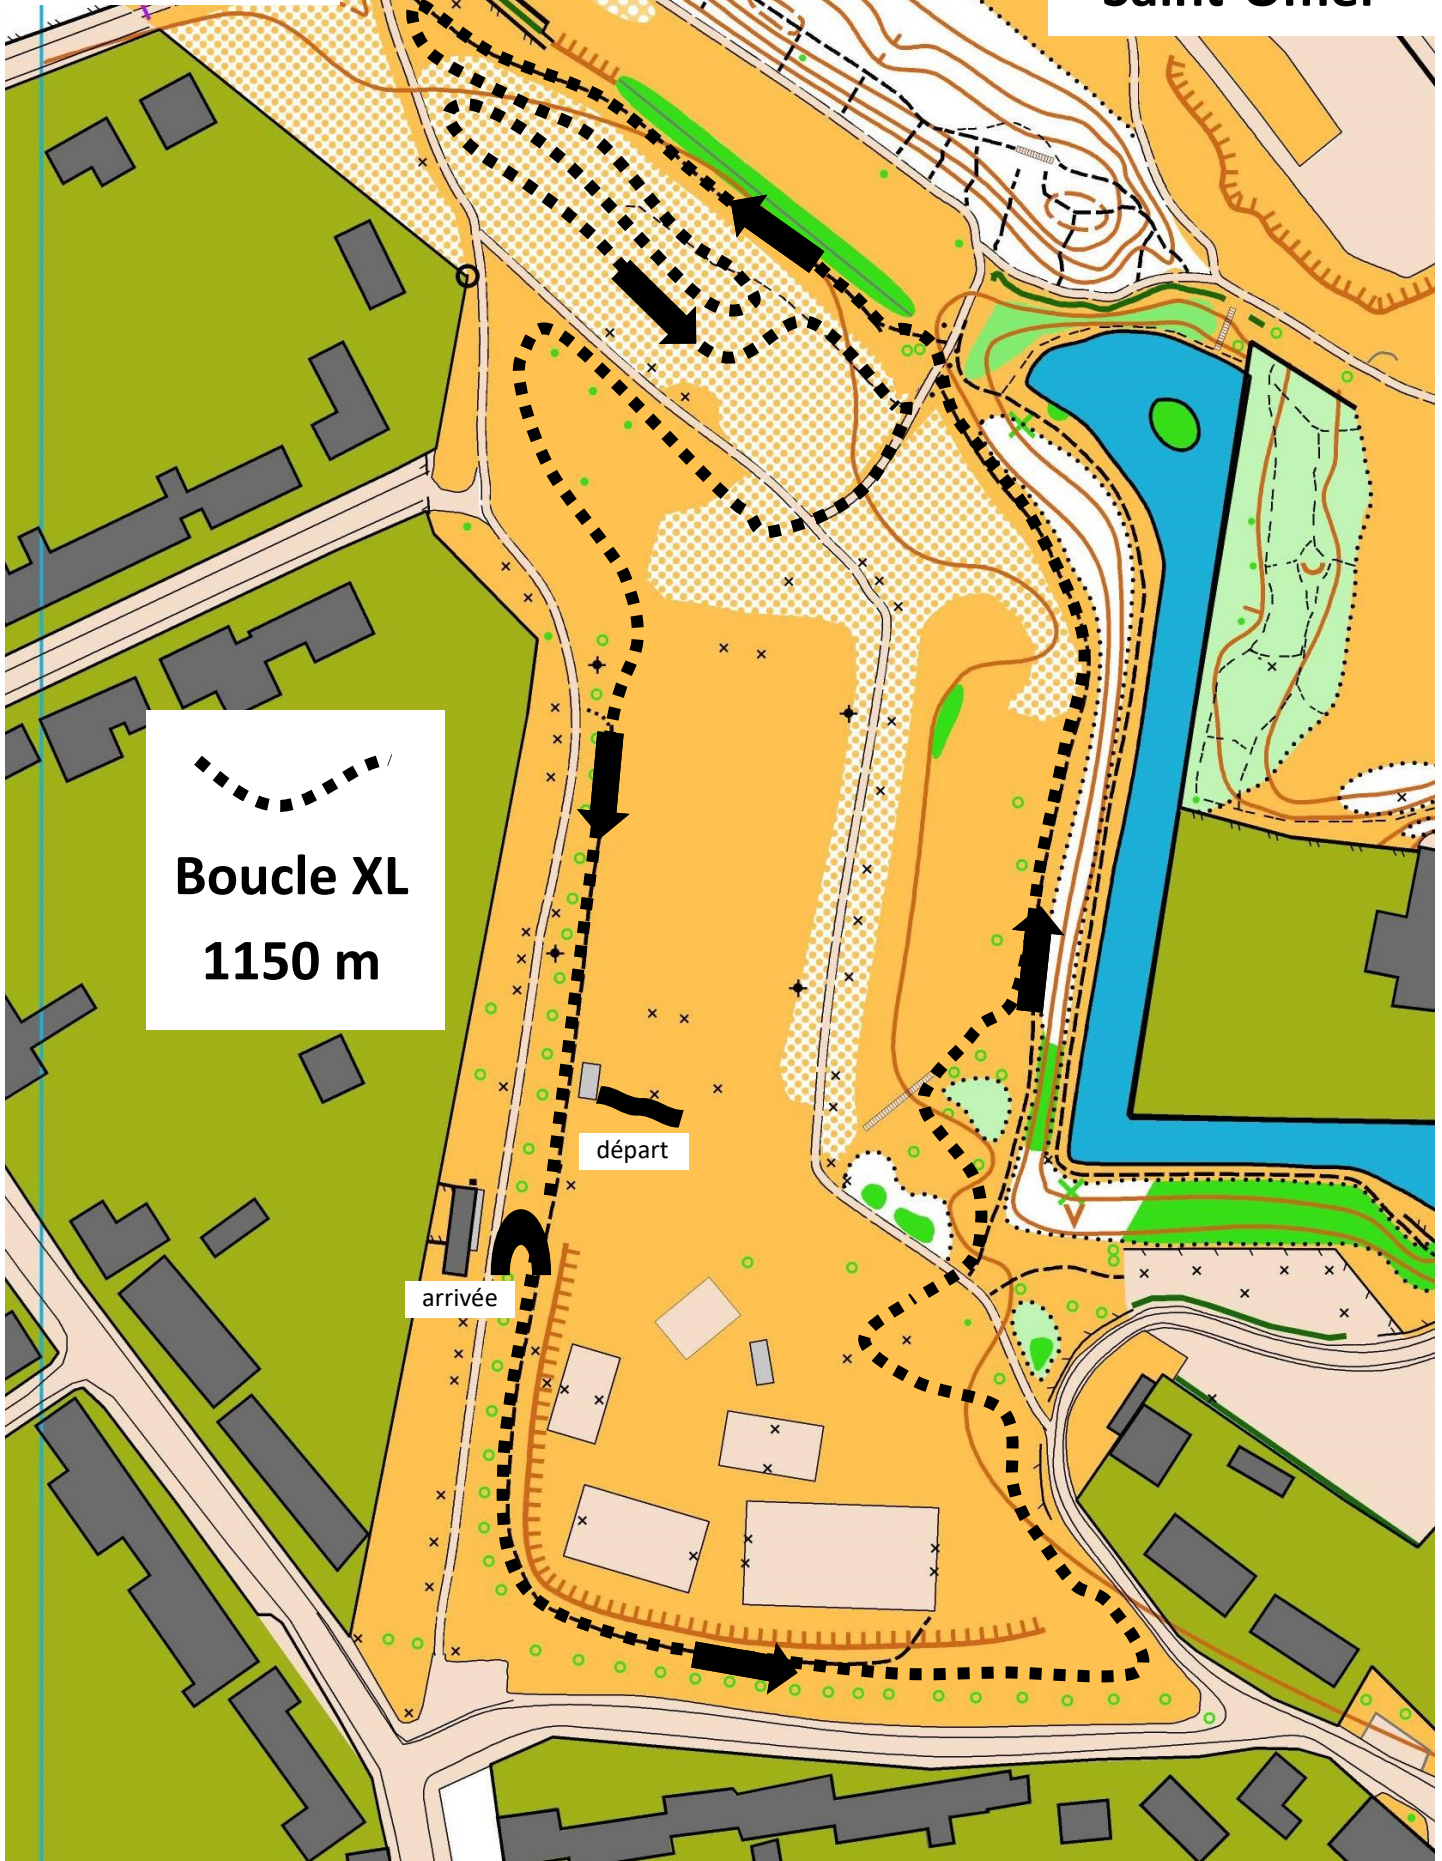

CROSS District Saint-Omer 2021

17/11/2021

Parc des Glacis
Saint-Omer

CROSS District Saint-Omer 2021

17/11/2021

Parc des Glacis
Saint-Omer

Boucle XL
1150 m

départ

arrivée

CROSS District Saint-Omer 2021

17/11/2021

Parc des Glacis
Saint-Omer

Boucle L
820 m

départ

arrivée

CROSS District Saint-Omer 2021