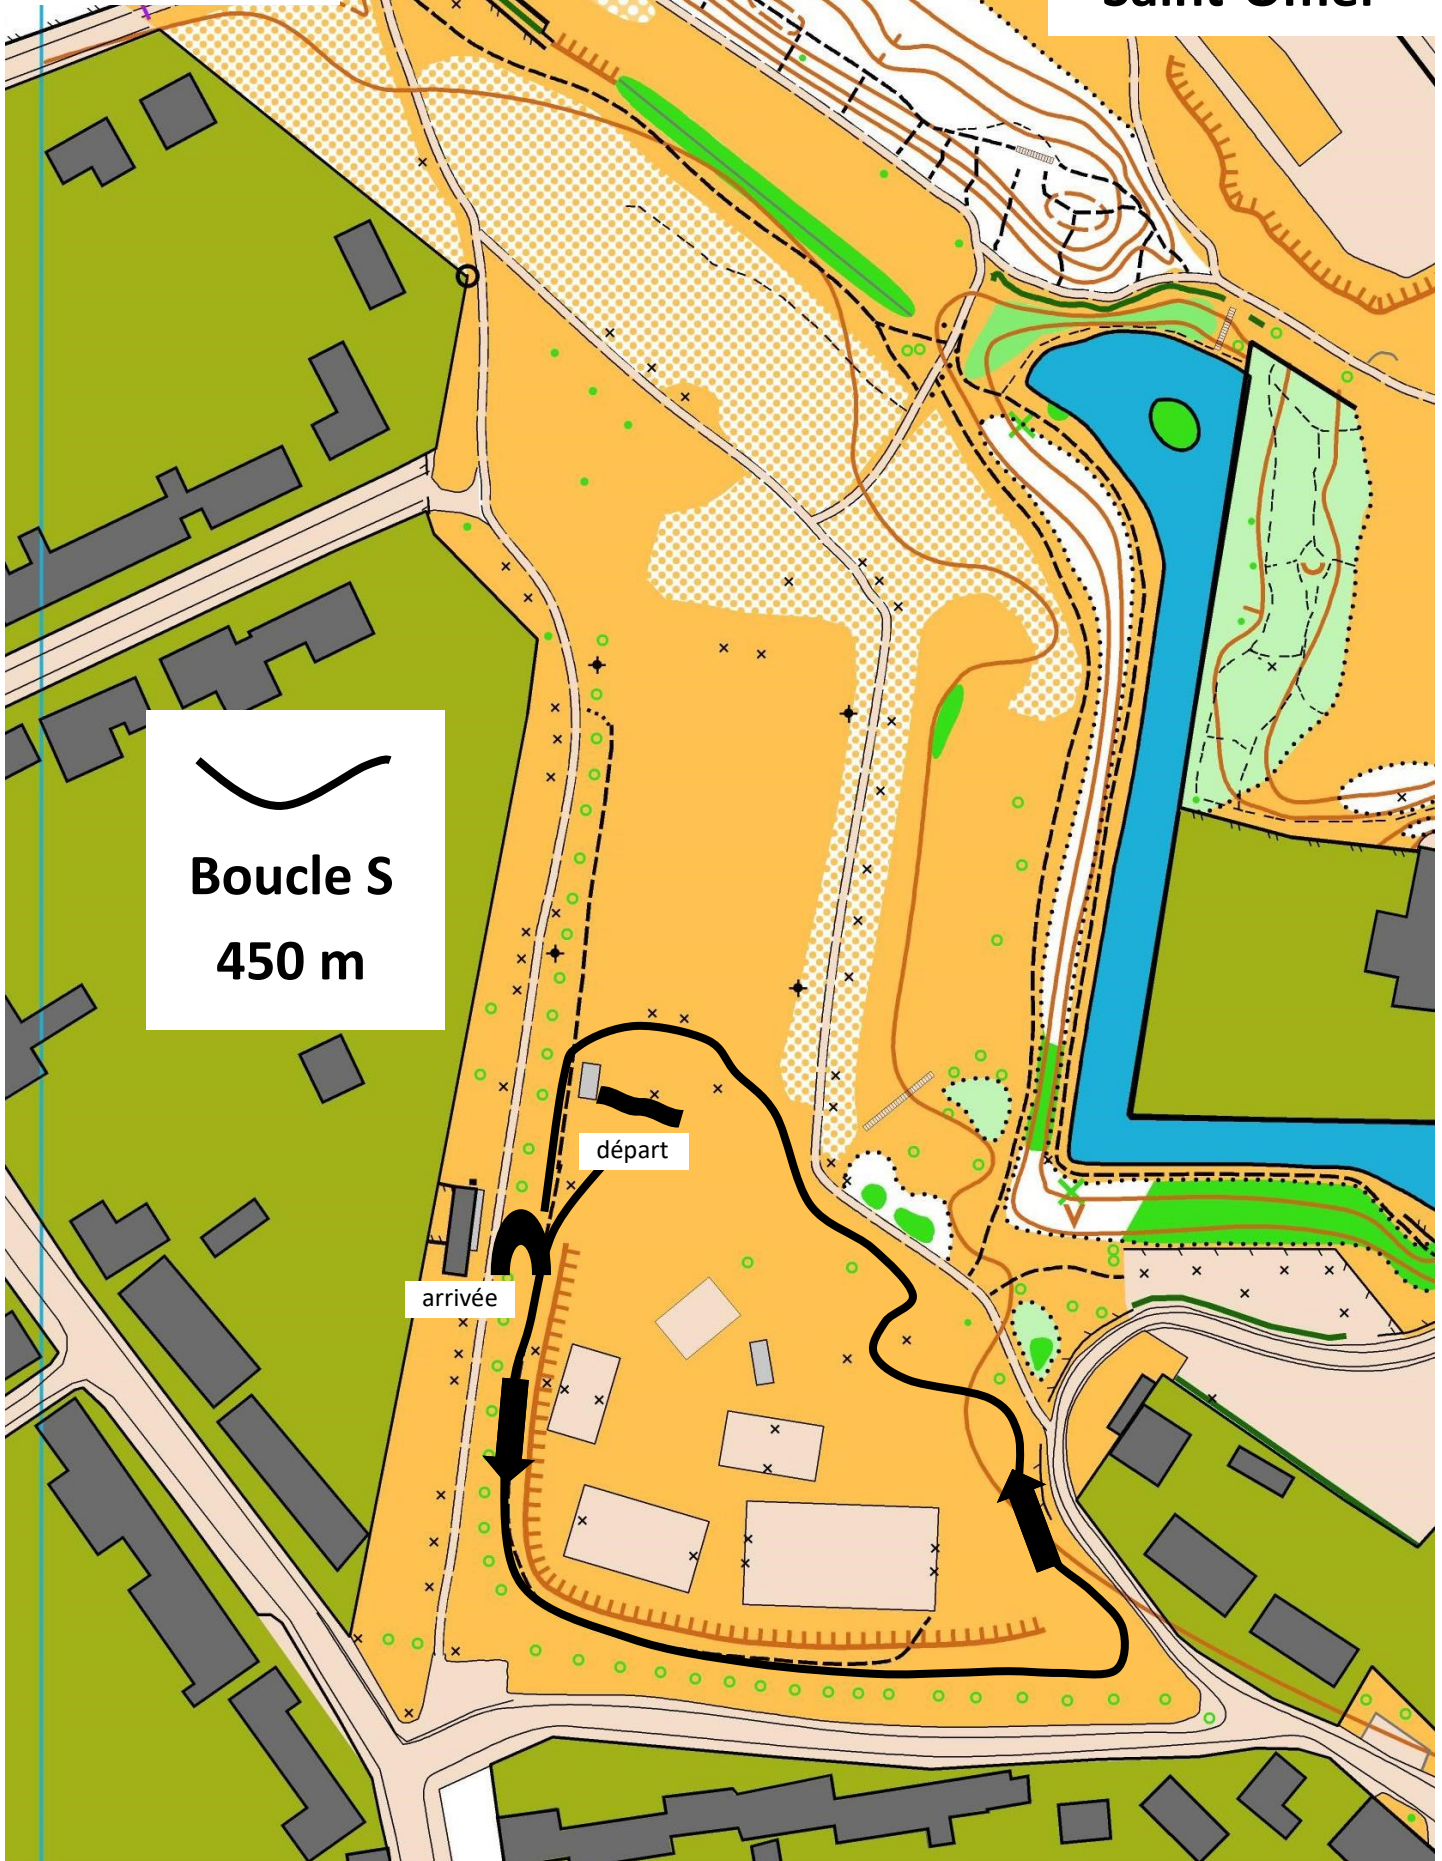

CROSS District Saint-Omer 2021

17/11/2021

Parc des Glacis
Saint-Omer

CROSS District Saint-Omer 2021

17/11/2021

Parc des Glacis
Saint-Omer

Boucle XL
1150 m

départ

arrivée

CROSS District Saint-Omer 2021

17/11/2021

Parc des Glacis
Saint-Omer

Boucle L
820 m

départ

arrivée

CROSS District Saint-Omer 2021

17/11/2021

Parc des Glacis
Saint-Omer

CROSS District Saint-Omer 2021

17/11/2021

Parc des Glacis
Saint-Omer

CROSS UNSS District Saint-Omer 2021

17/11/20219

Parc des Glacis
Saint-Omer