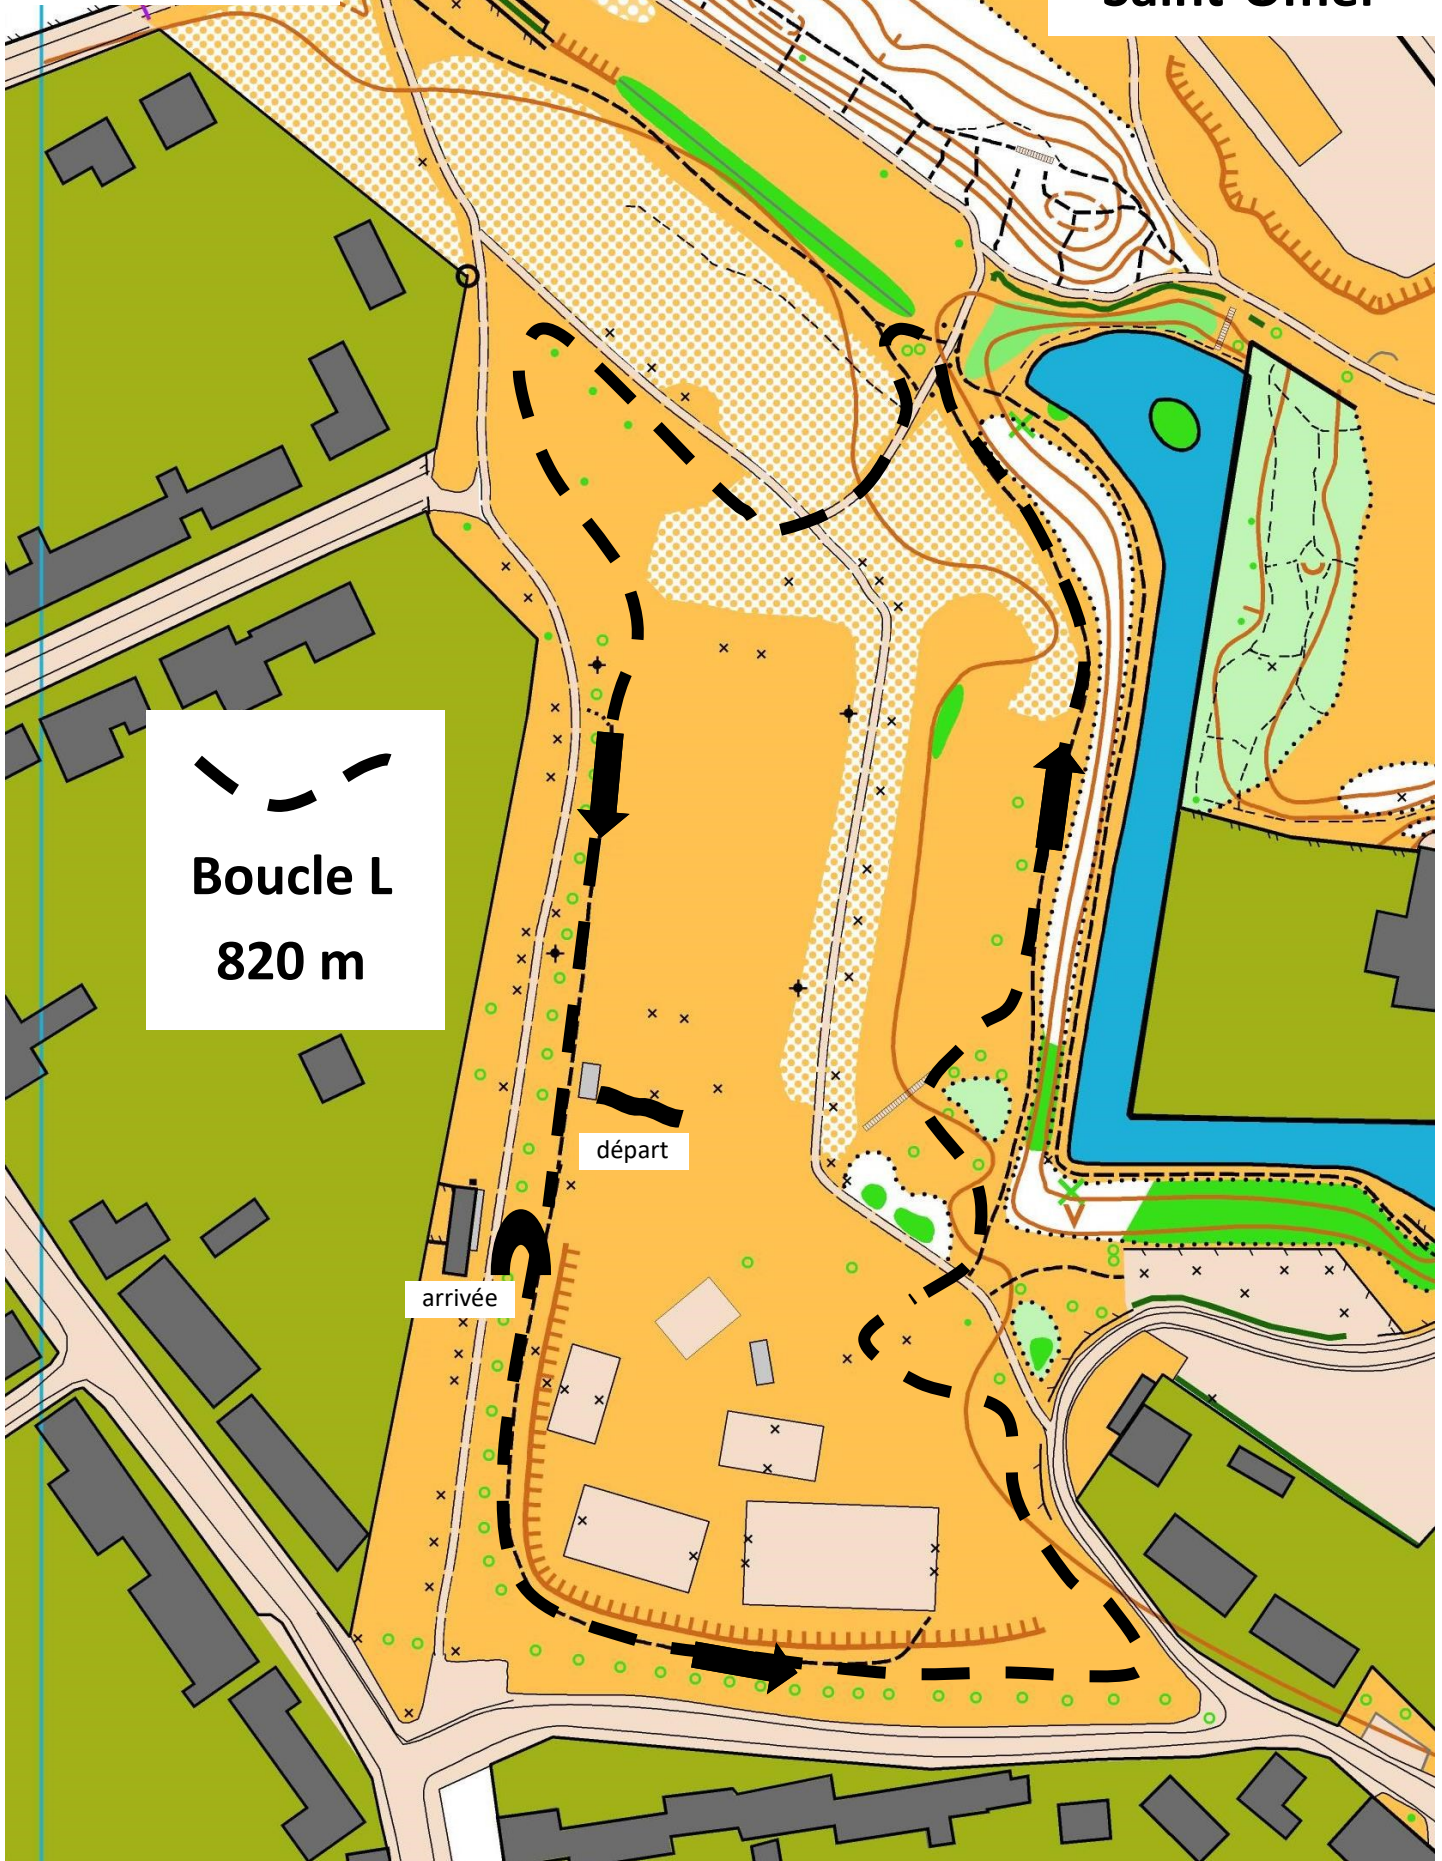

CROSS District Saint-Omer 2021

17/11/2021

Parc des Glacis
Saint-Omer

CROSS District Saint-Omer 2021

17/11/2021

Parc des Glacis
Saint-Omer

Boucle XL
1150 m

départ

arrivée

CROSS District Saint-Omer 2021

17/11/2021

Parc des Glacis
Saint-Omer

Boucle L
820 m

départ

arrivée

CROSS District Saint-Omer 2021