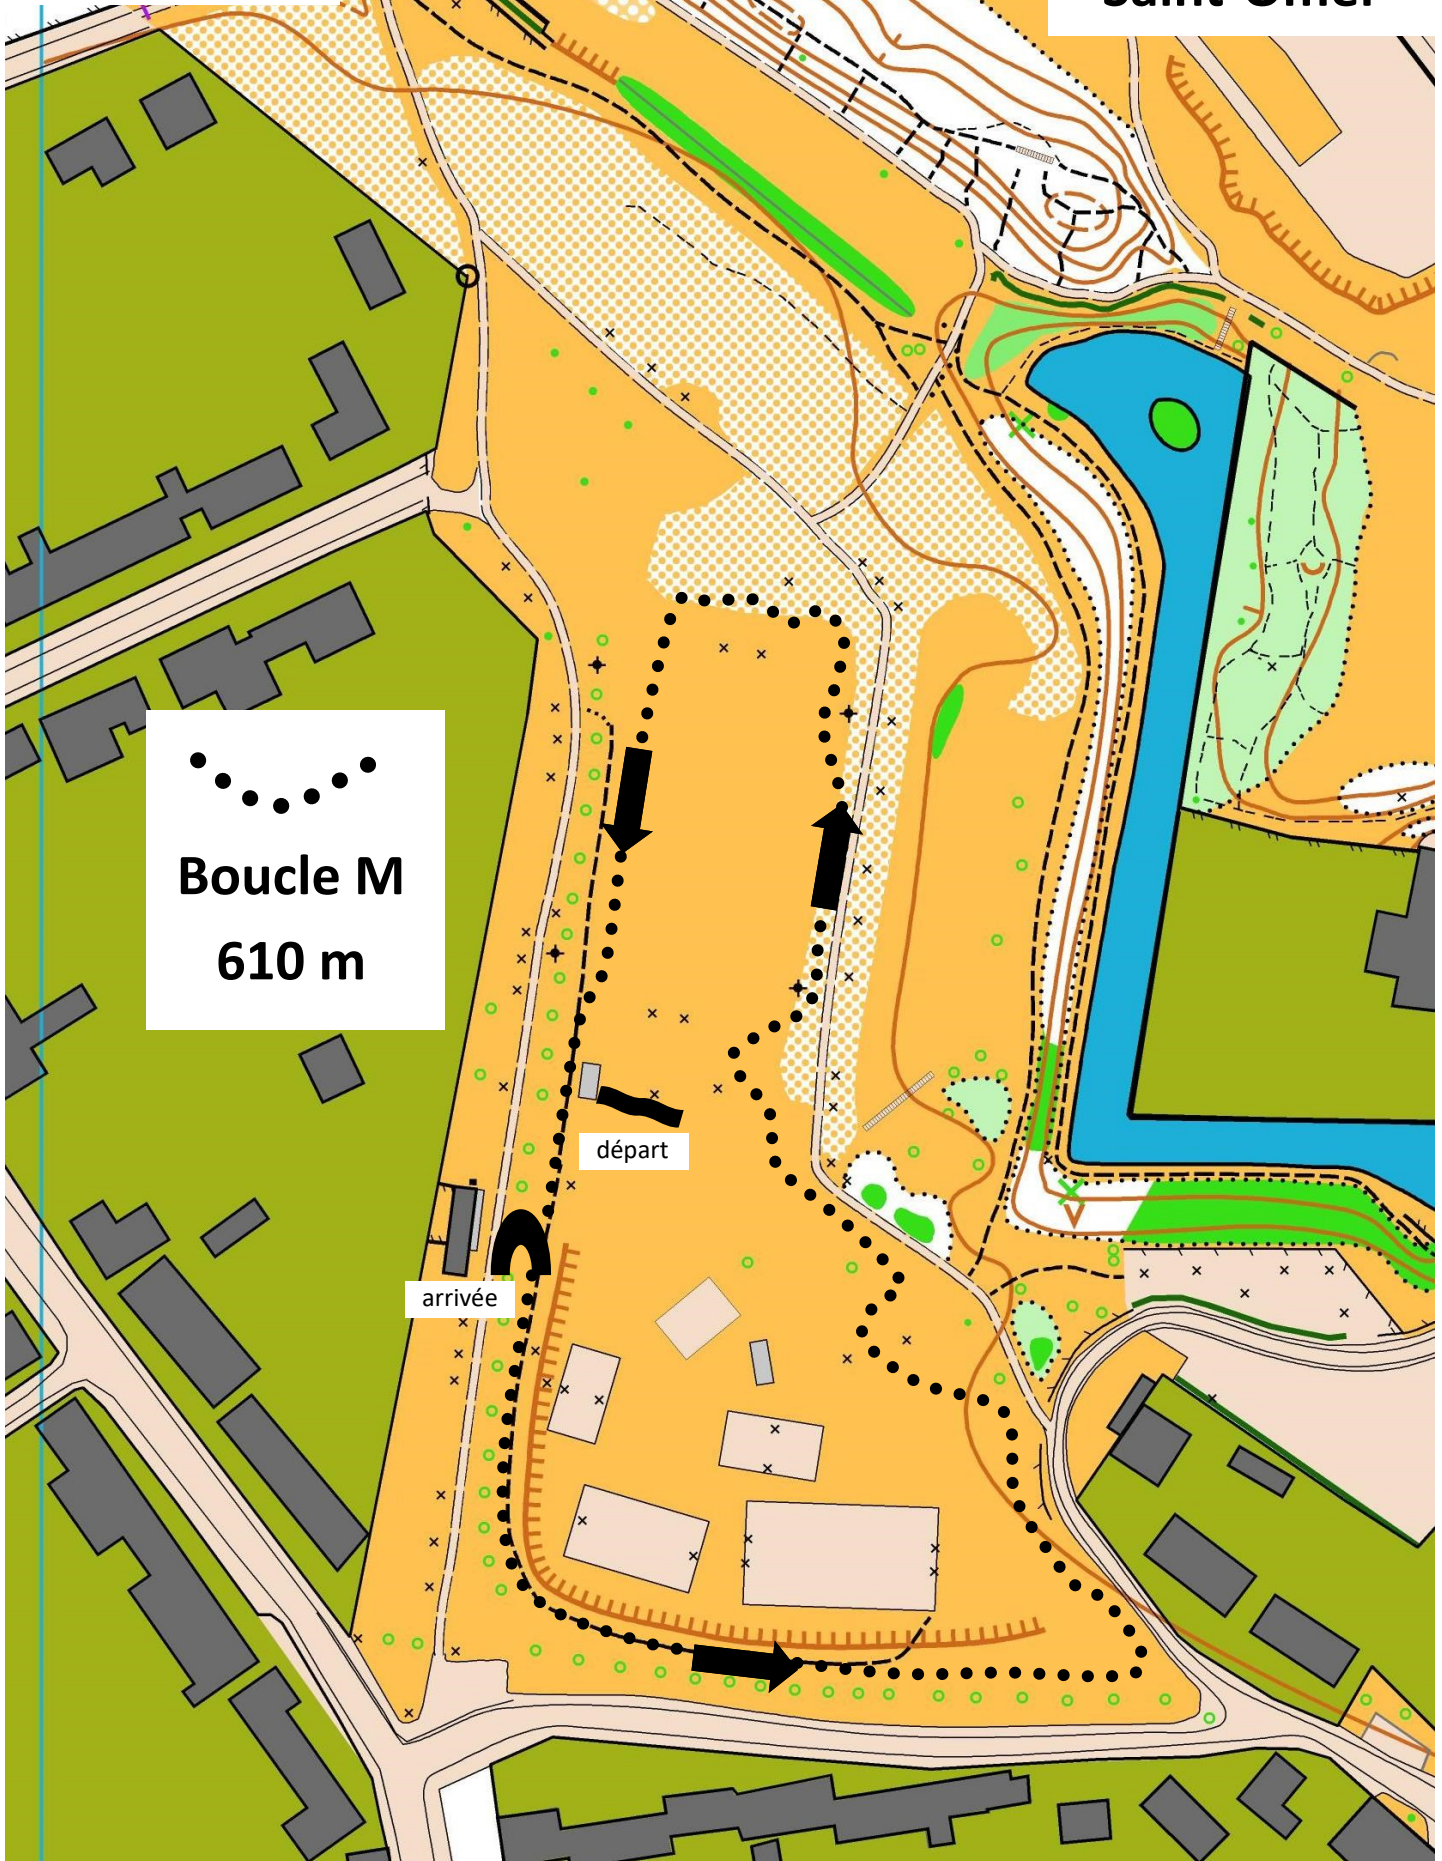

CROSS District Saint-Omer 2023

15/11/2023

Parc des Glacis
Saint-Omer

CROSS District Saint-Omer 2023

15/11/2023

Parc des Glacis
Saint-Omer

Boucle XL
1150 m

départ

arrivée

CROSS District Saint-Omer 2023

15/11/2023

Parc des Glacis
Saint-Omer

Boucle L
820 m

départ

arrivée

CROSS District Saint-Omer 2023

15/11/2023

Parc des Glacis
Saint-Omer

CROSS District Saint-Omer 2023

15/11/2023

Parc des Glacis
Saint-Omer

CROSS UNSS District Saint-Omer 2023

15/11/2023

Parc des Glacis
Saint-Omer

PC Course

Poste de Secours

Bloc béton

Accès des Secours

Véhicule sécurité

Plan sécurité

CROSS UNSS District Saint-Omer 2023

15/11/2023