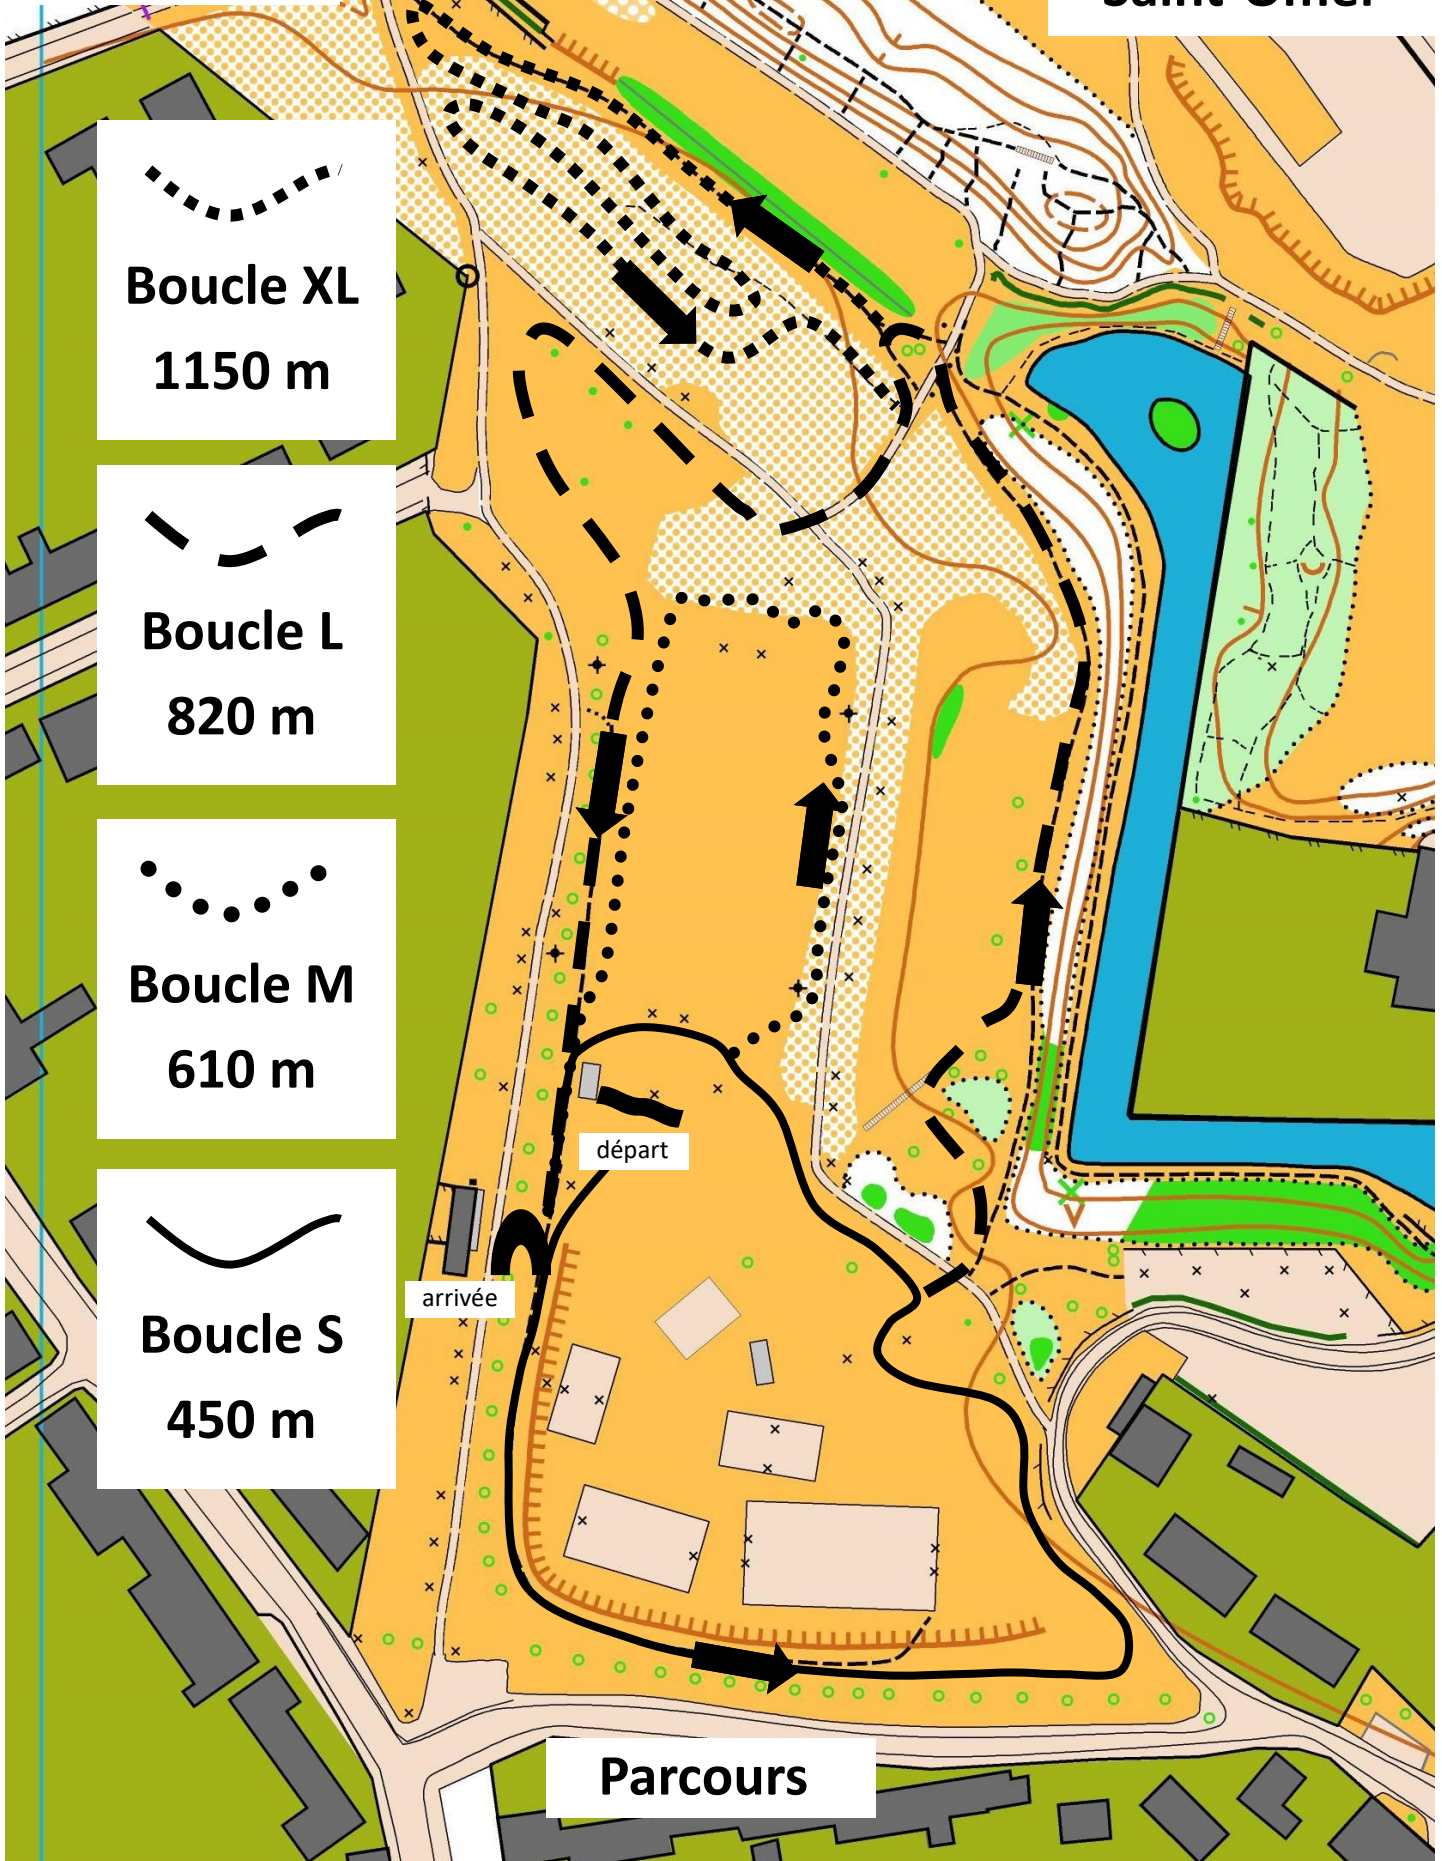

CROSS District Saint-Omer 2023

15/11/2023

Parc des Glacis
Saint-Omer

CROSS District Saint-Omer 2023

15/11/2023

Parc des Glacis
Saint-Omer

Boucle XL
1150 m

départ

arrivée

CROSS District Saint-Omer 2023

15/11/2023

Parc des Glacis
Saint-Omer

Boucle L
820 m

départ

arrivée

CROSS District Saint-Omer 2023

PC Course

Poste de Secours

Bloc béton

Accès des Secours

Véhicule sécurité

Plan sécurité

CROSS UNSS District Saint-Omer 2023

15/11/2023