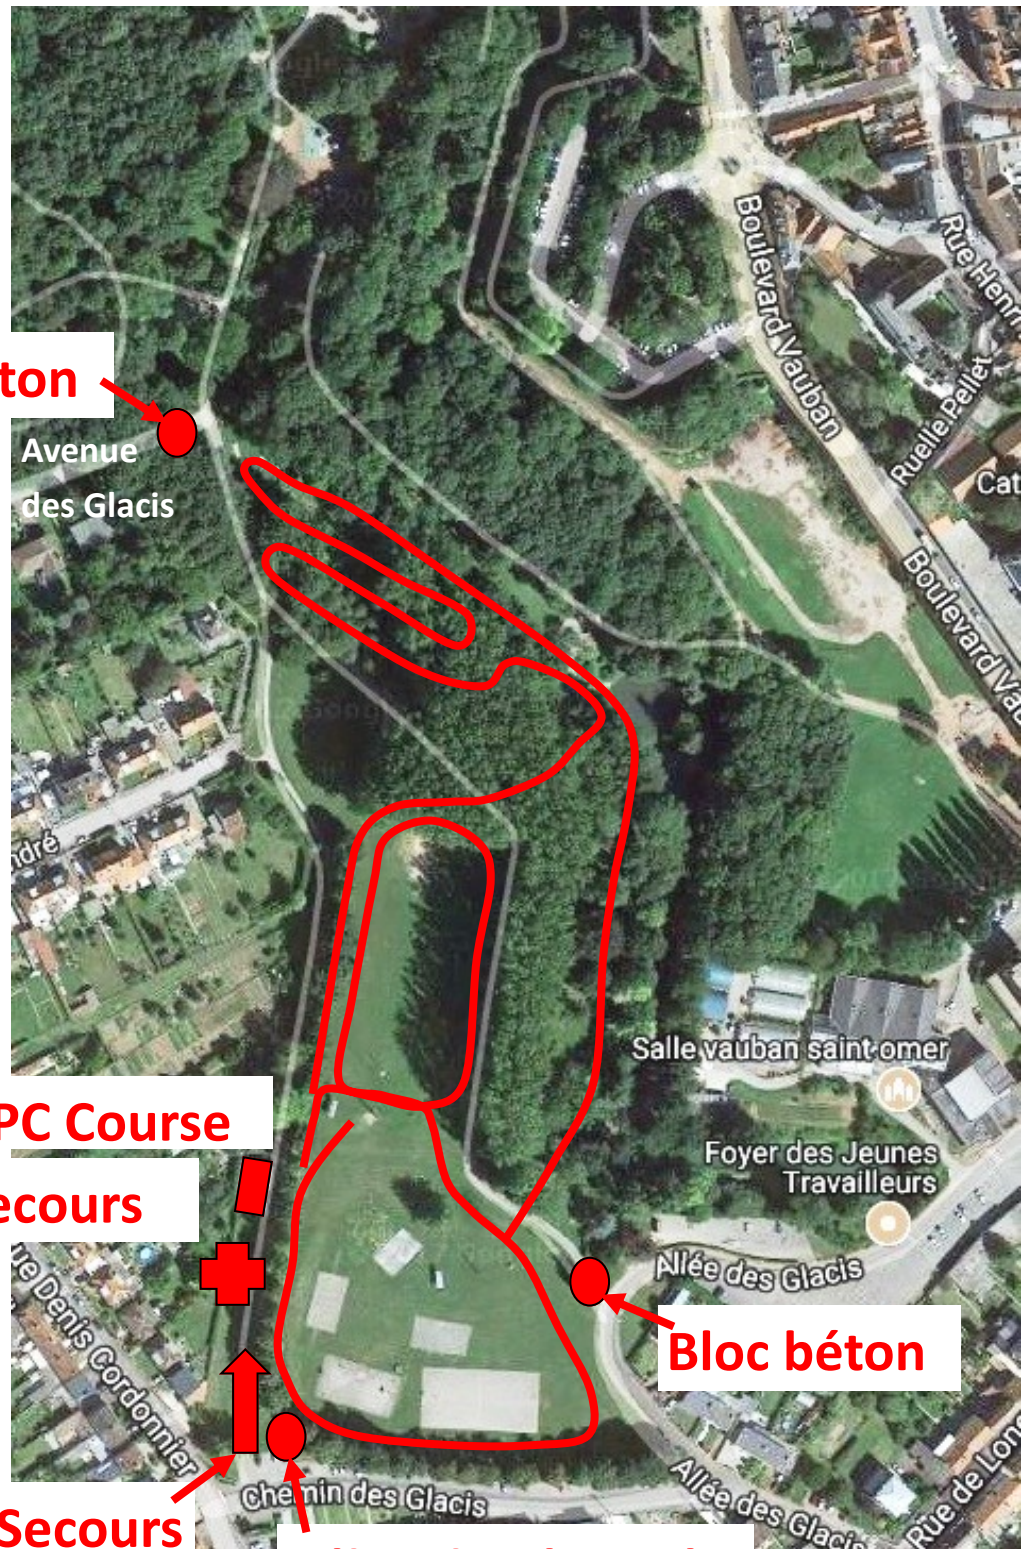

15/11/2023

Parc des Glacis
Saint-Omer