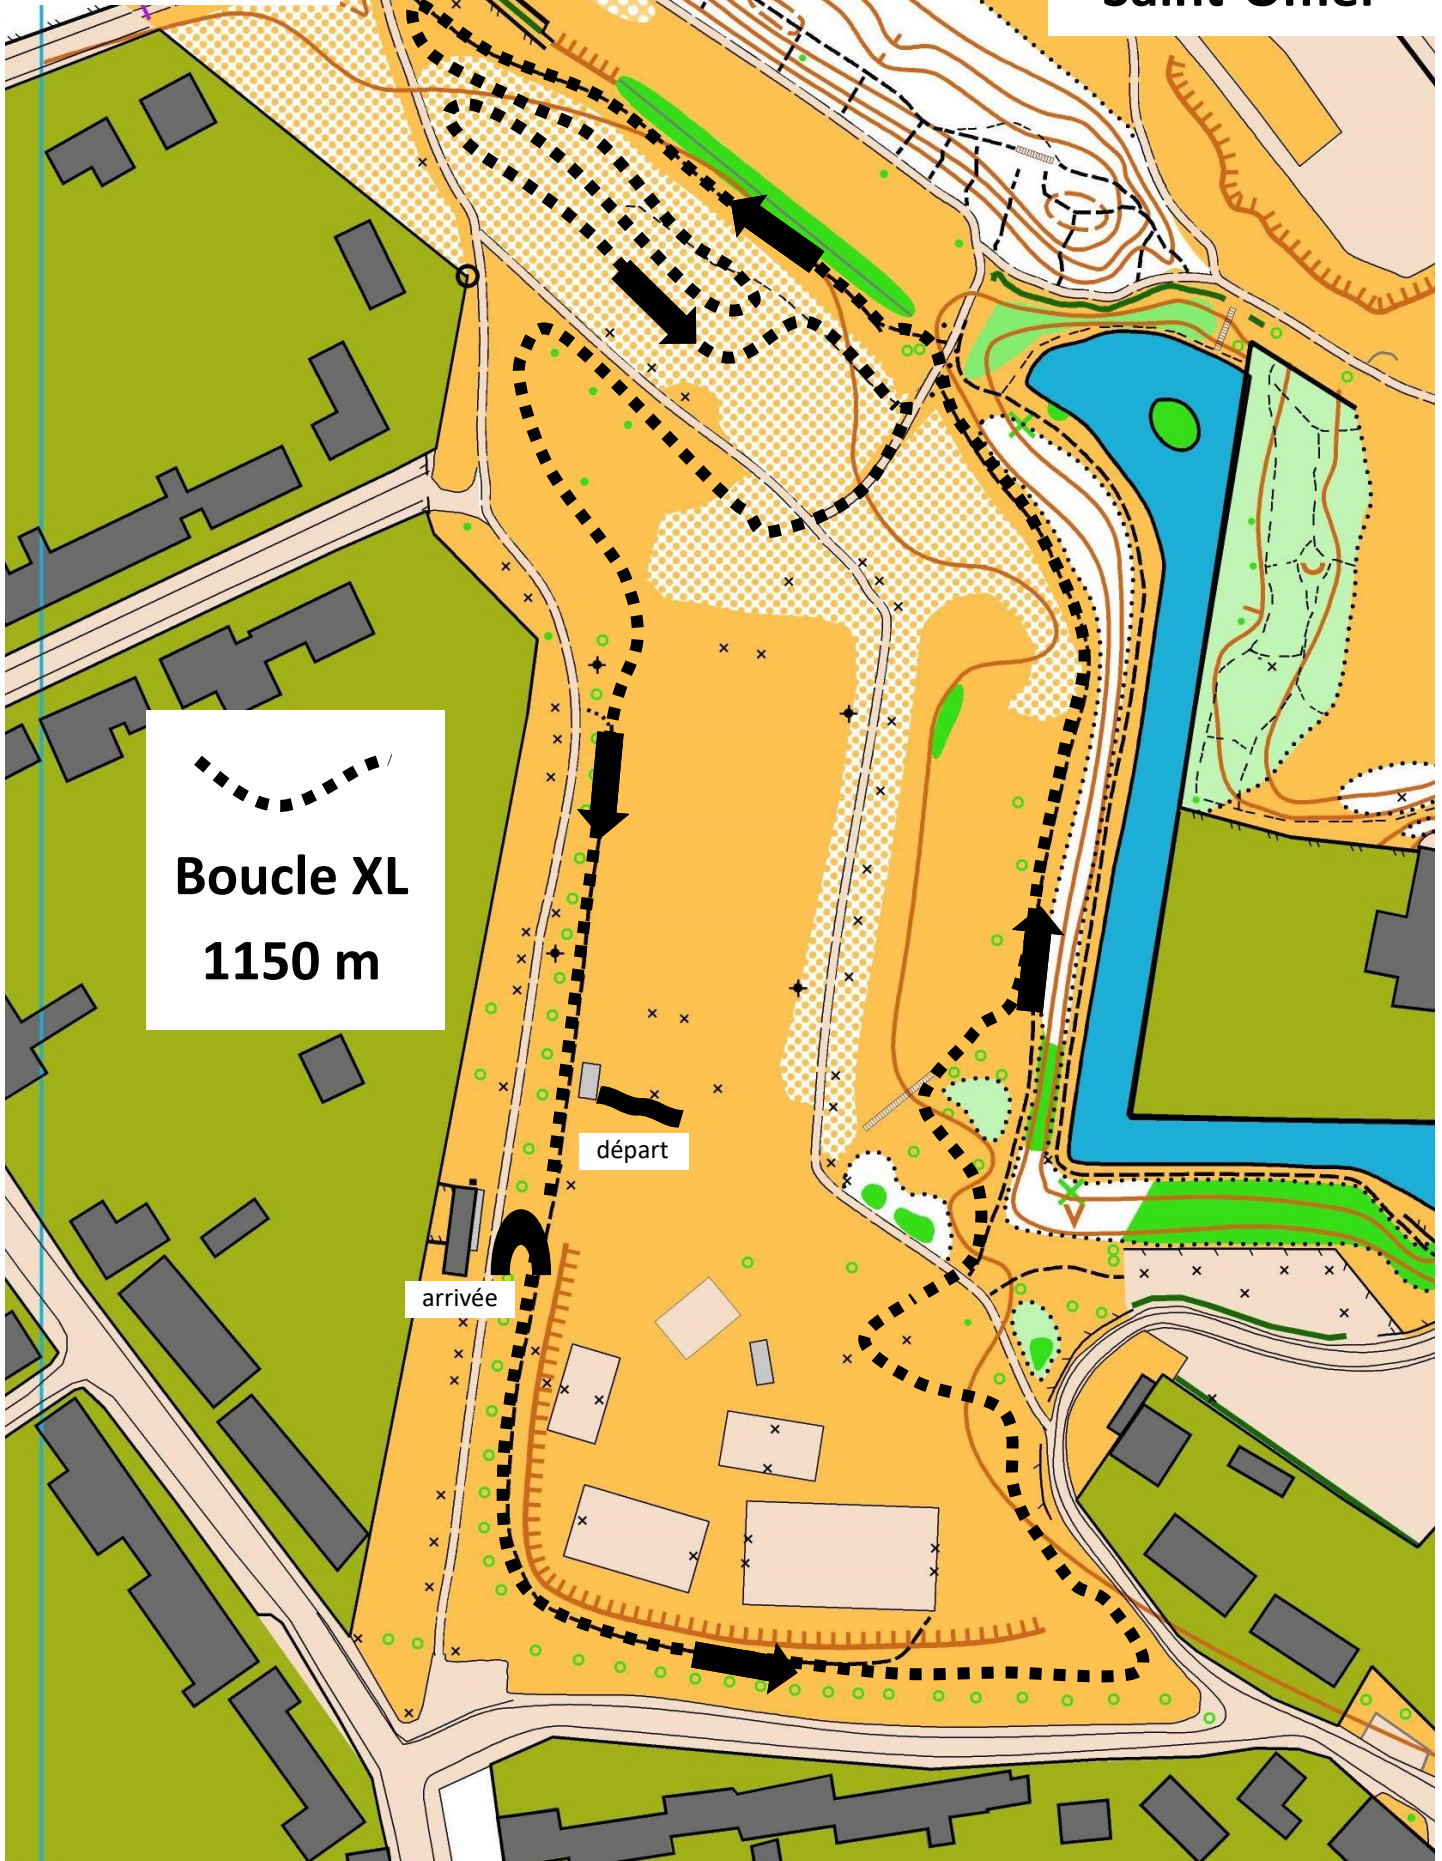

CROSS District Saint-Omer 2023

15/11/2023

Parc des Glacis
Saint-Omer

CROSS District Saint-Omer 2023

15/11/2023

Parc des Glacis
Saint-Omer

Boucle XL
1150 m

départ

arrivée

CROSS District Saint-Omer 2023

15/11/2023

Parc des Glacis
Saint-Omer

Boucle L
820 m

départ

arrivée

CROSS District Saint-Omer 2023

PC Course

Poste de Secours

Bloc béton

Accès des Secours

Véhicule sécurité

Plan sécurité

CROSS UNSS District Saint-Omer 2023

15/11/2023