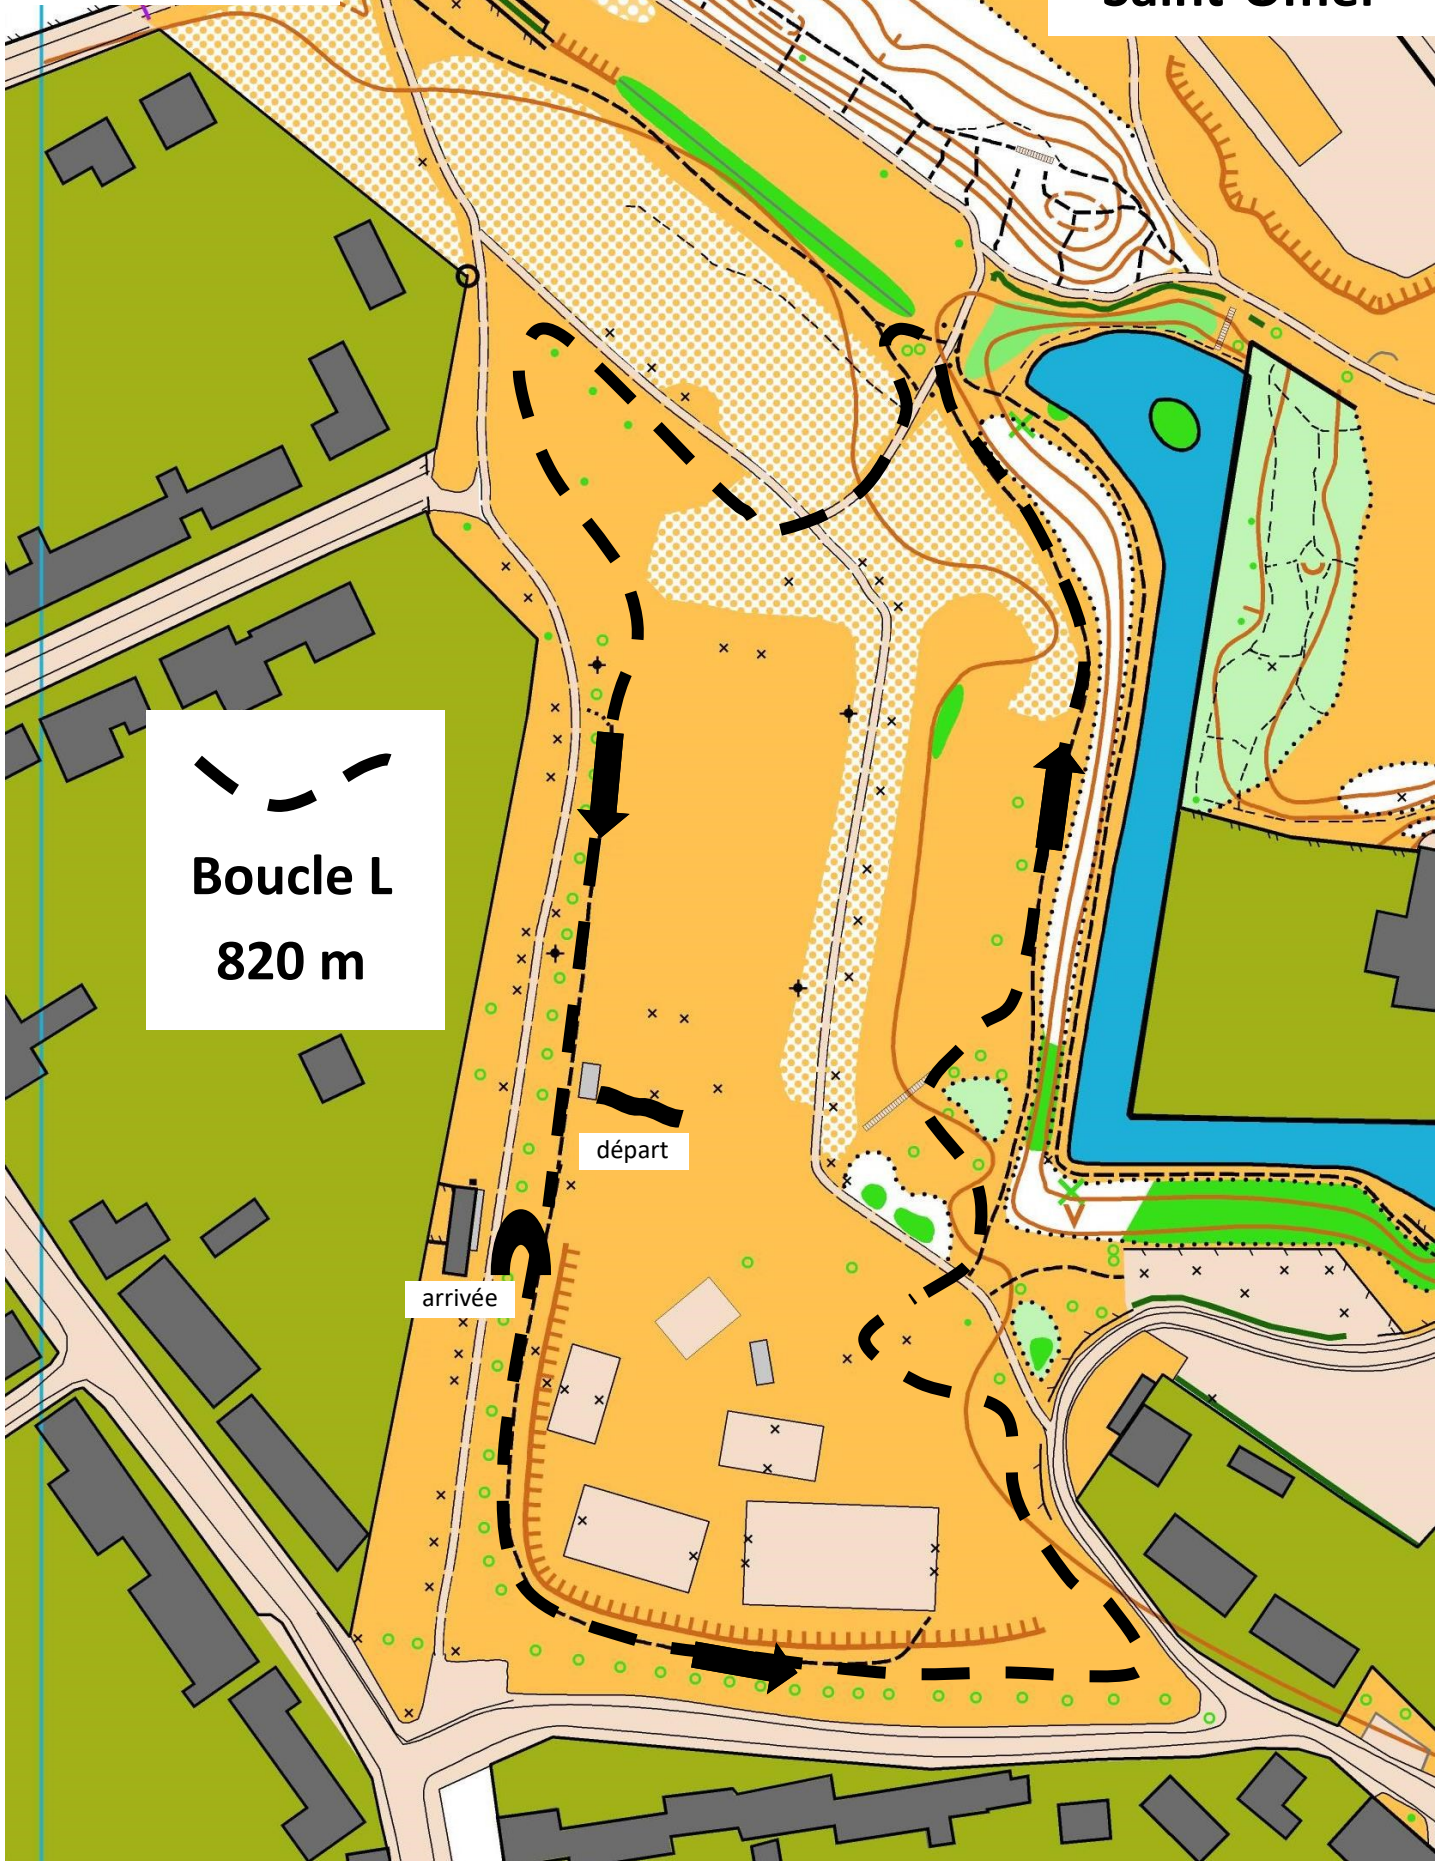

CROSS District Saint-Omer 2023

15/11/2023

Parc des Glacis
Saint-Omer

CROSS District Saint-Omer 2023

15/11/2023

Parc des Glacis
Saint-Omer

Boucle XL
1150 m

départ

arrivée

CROSS District Saint-Omer 2023

15/11/2023

Parc des Glacis
Saint-Omer

Boucle L
820 m

départ

arrivée

CROSS District Saint-Omer 2023

PC Course

Poste de Secours

Bloc béton

Accès des Secours

Véhicule sécurité

Plan sécurité

CROSS UNSS District Saint-Omer 2023

15/11/2023