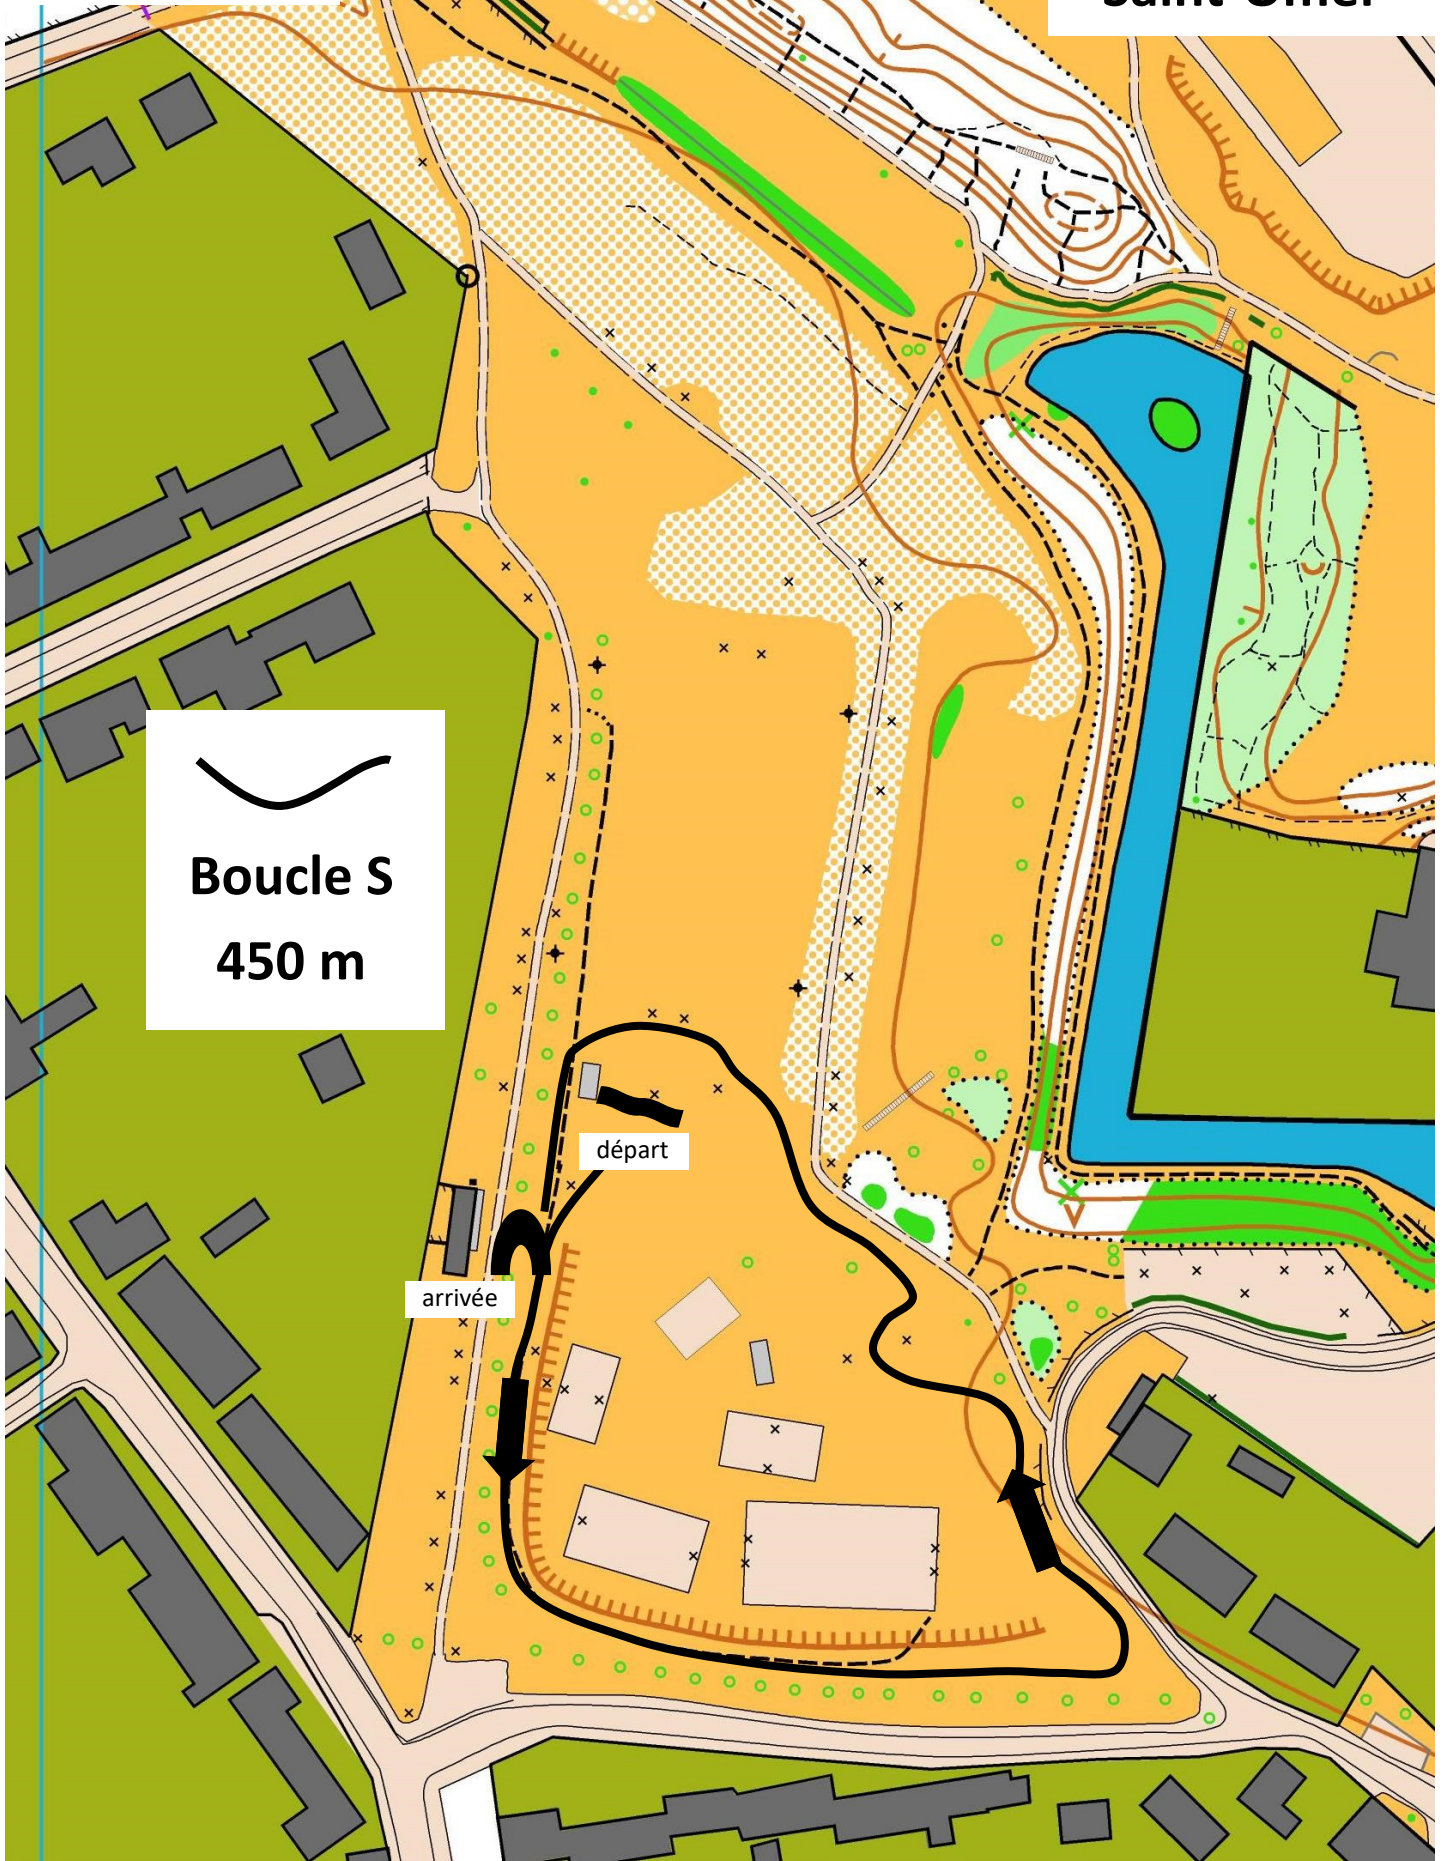

CROSS District Saint-Omer 2023

15/11/2023

Parc des Glacis
Saint-Omer

CROSS District Saint-Omer 2023

15/11/2023

Parc des Glacis
Saint-Omer

Boucle XL
1150 m

départ

arrivée

CROSS District Saint-Omer 2023

15/11/2023

Parc des Glacis
Saint-Omer

Boucle L
820 m

départ

arrivée

CROSS District Saint-Omer 2023

15/11/2023

Parc des Glacis
Saint-Omer

CROSS District Saint-Omer 2023

15/11/2023

Parc des Glacis
Saint-Omer

CROSS UNSS District Saint-Omer 2023

15/11/2023

Parc des Glacis
Saint-Omer